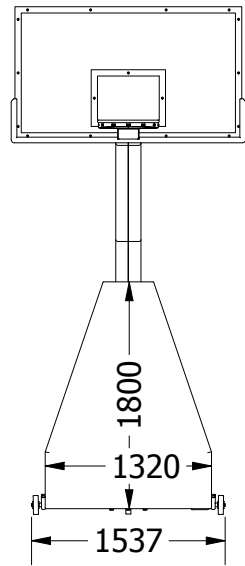

# ΚΙΝΗΤΗ ΜΠΑΣΚΕΤΑ ΟΛΥΜΠΙΑΚΟΥ ΤΥΠΟΥ

DRAWN J. Pappas	2/6/2020	Article No. <b>08102019 001BK</b>		
				
		Pappas J. Sport		REV
	SCALE	1/35	SHEET 1 OF 2	

DRAWN J. Pappas	2/6/2020	Article No. <b>08102019 001BK</b>	
			
		Pappas J. Sport	REV
	SCALE	1/60	SHEET 2 OF 2