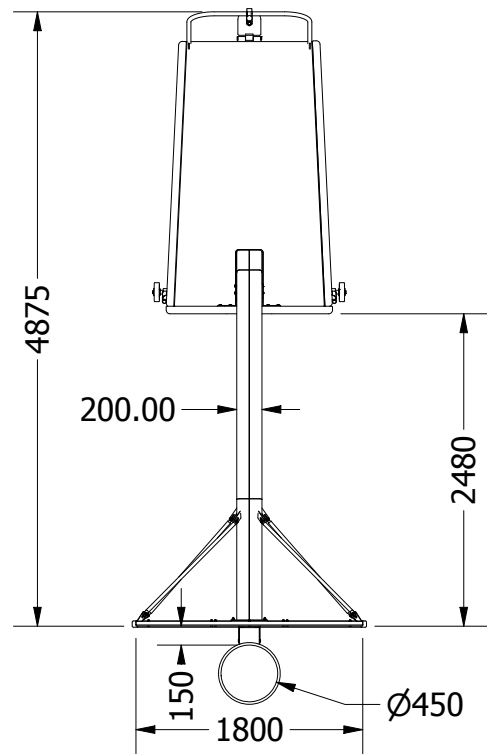

# ΚΙΝΗΤΗ ΜΠΑΣΚΕΤΑ ΟΛΥΜΠΙΑΚΟΥ ΤΥΠΟΥ

DRAWN J. Pappas	2/6/2020	Article No. <b>08102019 001BK</b>		
				
		Pappas J. Sport		REV
	SCALE	1/35	SHEET 1 OF 2	

DRAWN J. Pappas	2/6/2020	Article No. <b>08102019 001BK</b>	
			
		Pappas J. Sport	REV
	SCALE	1/60	SHEET 2 OF 2