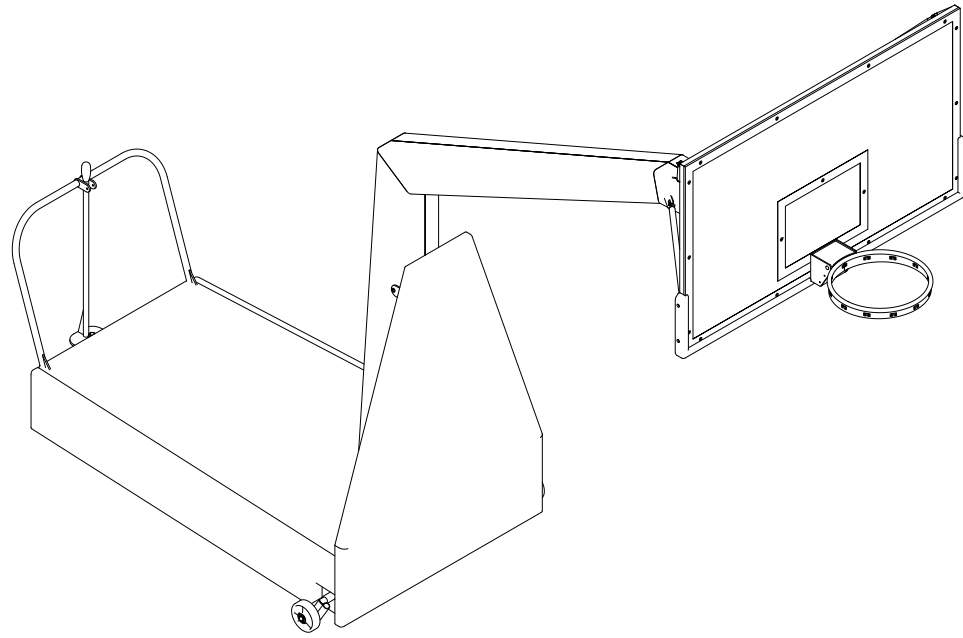

# ΚΙΝΗΤΗ ΜΠΑΣΚΕΤΑ ΟΛΥΜΠΙΑΚΟΥ ΤΥΠΟΥ

DRAWN J. Pappas	2/6/2020	Article No. <b>08102019 001BK</b>		
				
		Pappas J. Sport		REV
	SCALE	1/35	SHEET 1 OF 2	

DRAWN J. Pappas	2/6/2020	Article No. <b>08102019 001BK</b>	
			
		Pappas J. Sport	REV
	SCALE	1/60	SHEET 2 OF 2