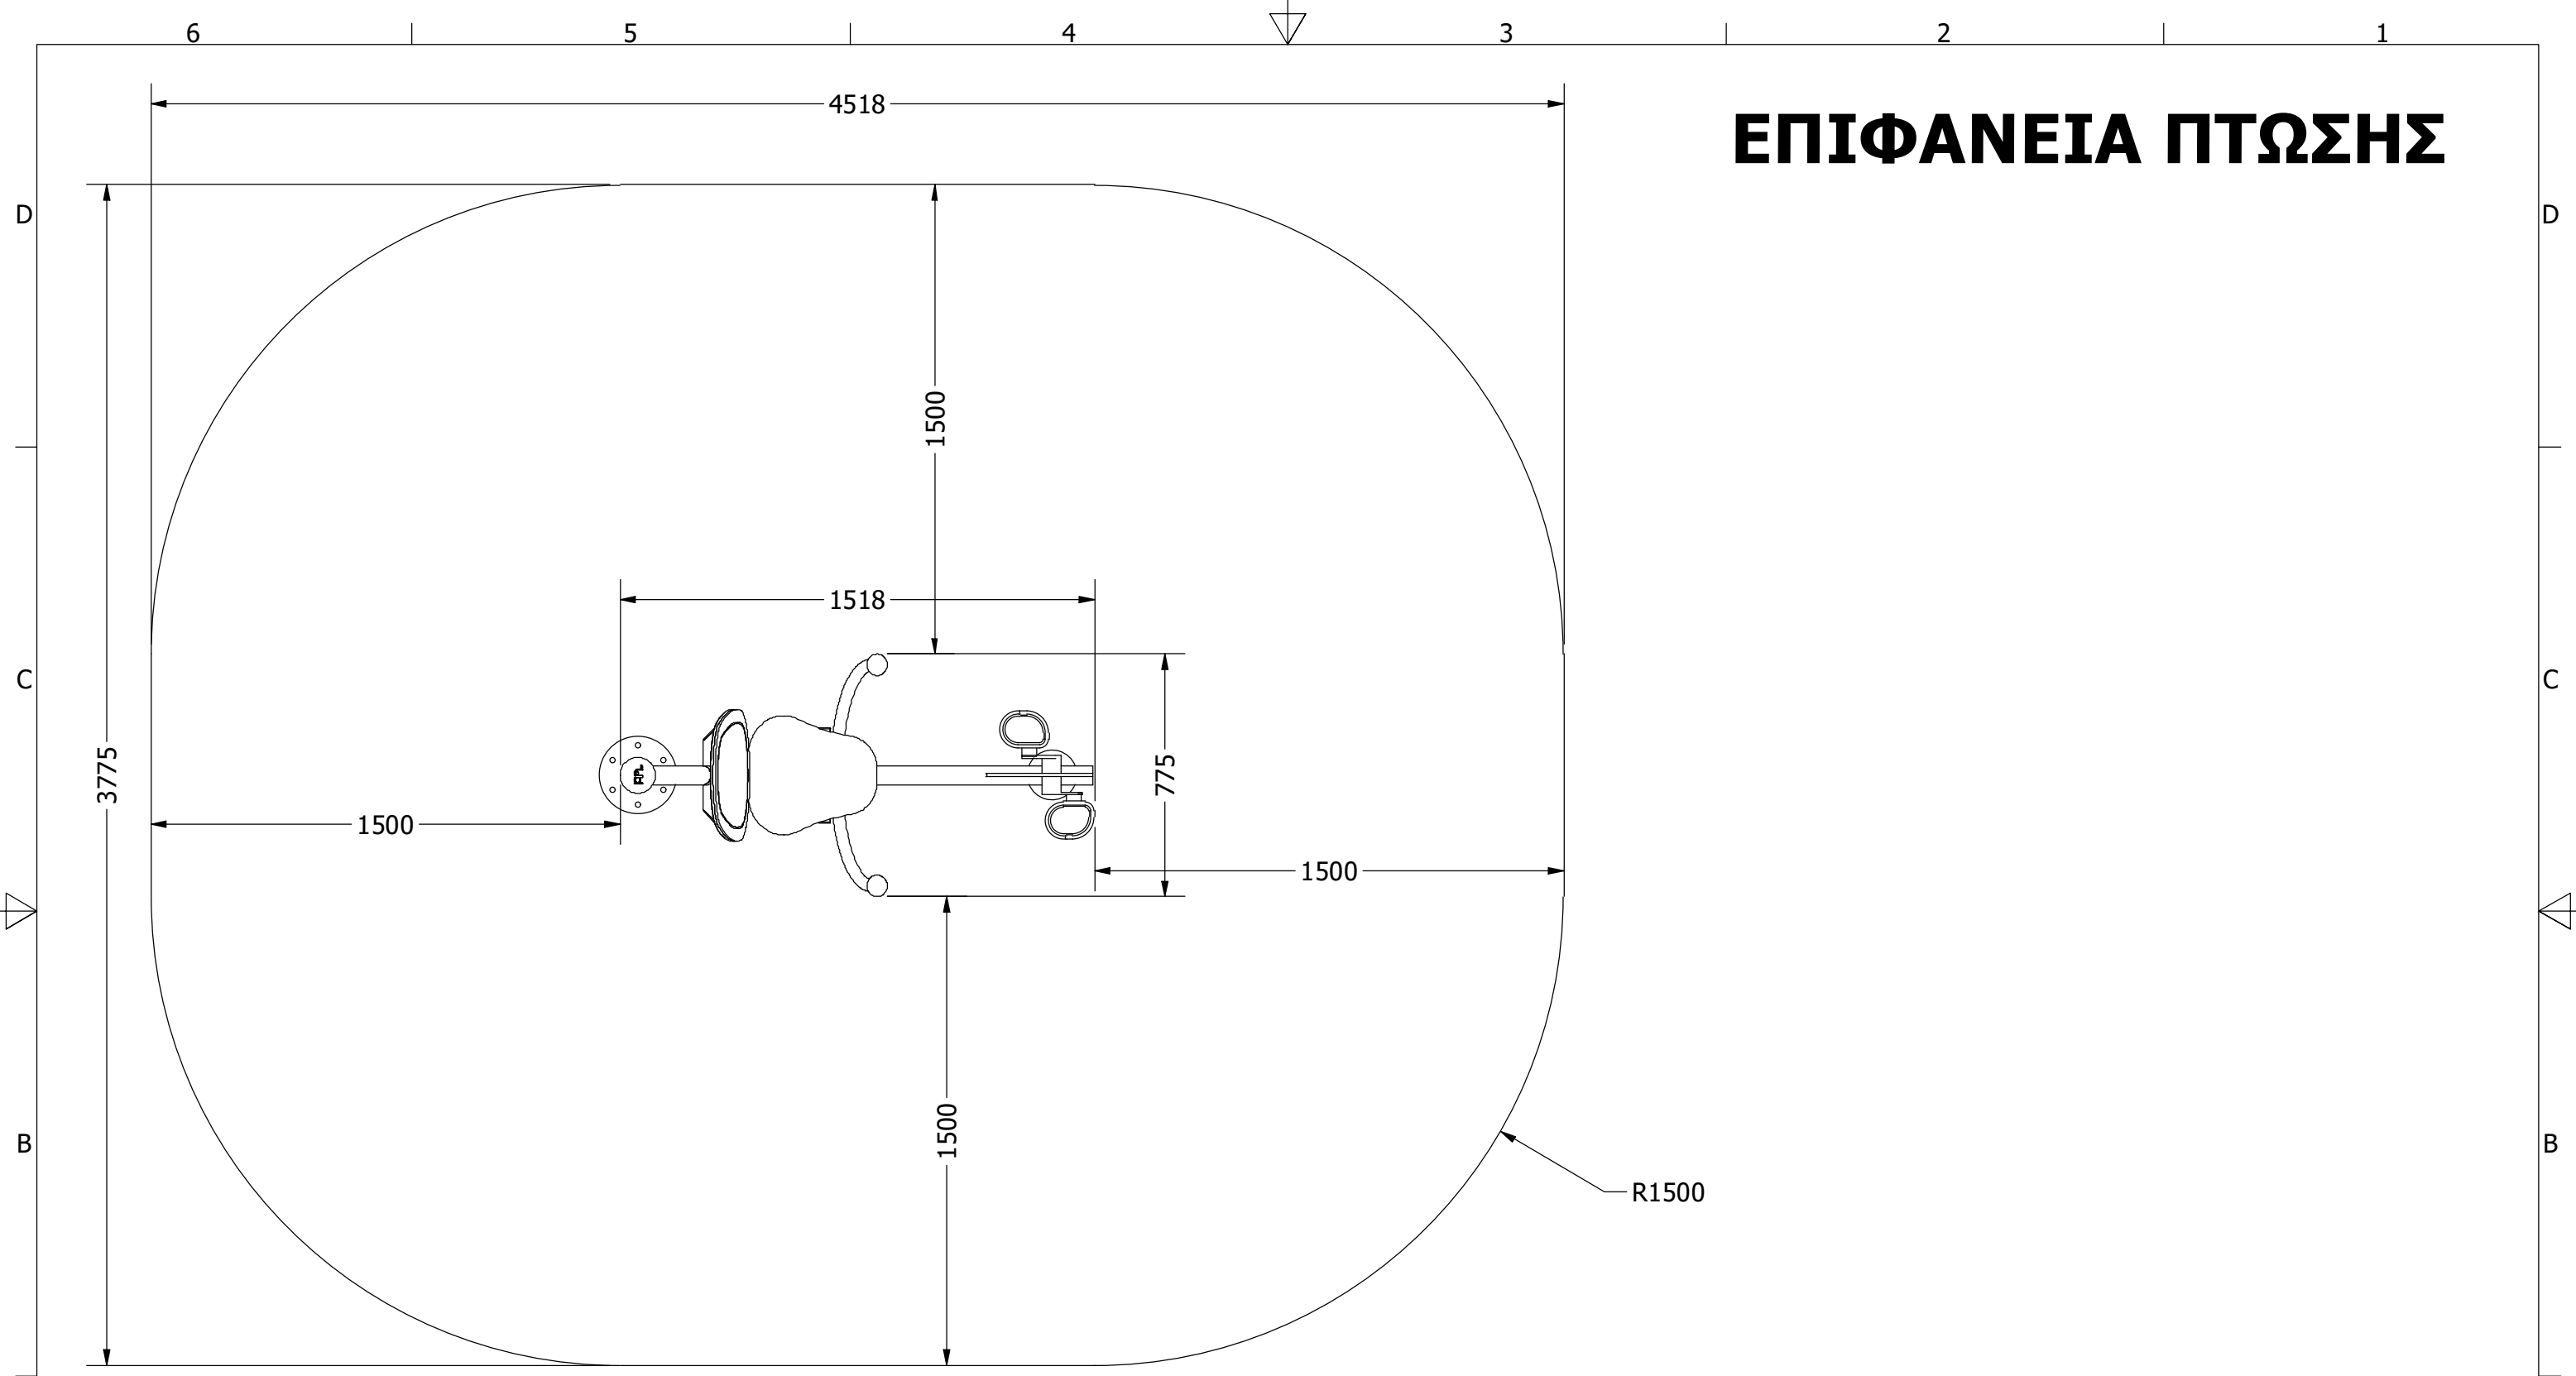

ΟΡΓΑΝΟ ΠΟΔΗΛΑΤΟ ΕΞΩΤΕΡΙΚΟΥ ΧΩΡΟΥ

DRAWN J. Pappas	2/6/2020	Article No. A009N		
				
		Pappas J. Sport		REV
	SCALE	1/10	SHEET 1 OF 3	

6 5 4 3 2 1

D

D

C

C

B

B

A

A

6 5 4 3 2 1

DRAWN J. Pappas	2/6/2020	Article No. A009N				
						
					Pappas J. Sport	REV
	SCALE	1 / 24	SHEET 2 OF 3			

6 5 4 3 2 1

ΕΠΙΦΑΝΕΙΑ ΠΤΩΣΗΣ

DRAWN J. Pappas	2/6/2020	Article No. A009N		
				
		Pappas J. Sport		REV
	SCALE	1 / 20	SHEET 3 OF 3	