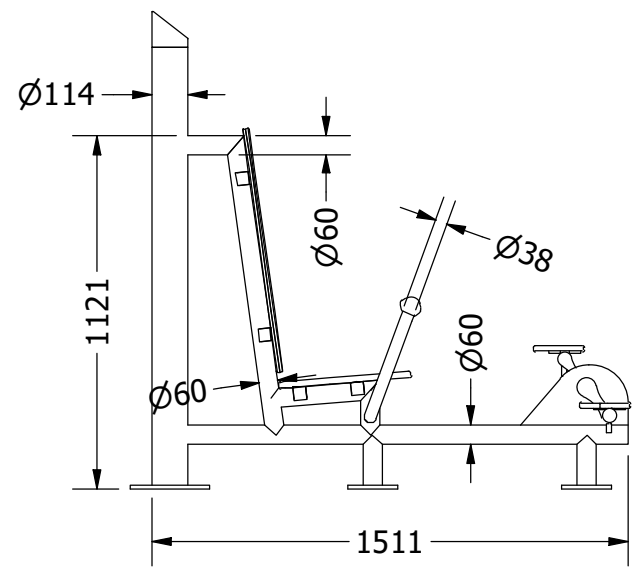

ΟΡΓΑΝΟ ΠΟΔΗΛΑΤΟ ΕΞΩΤΕΡΙΚΟΥ ΧΩΡΟΥ

DRAWN J. Pappas	2/6/2020	Article No. A009N		
				
		Pappas J. Sport		REV
	SCALE	1/10	SHEET 1 OF 3	

6 5 4 3 2 1

D

D

C

C

B

B

A

A

6 5 4 3 2 1

DRAWN J. Pappas	2/6/2020	Article No. A009N				
						
					Pappas J. Sport	REV
	SCALE	1 / 24	SHEET 2 OF 3			

6 5 4 3 2 1

ΕΠΙΦΑΝΕΙΑ ΠΤΩΣΗΣ

DRAWN J. Pappas	2/6/2020	Article No. A009N		
				
		Pappas J. Sport		REV
	SCALE	1 / 20	SHEET 3 OF 3	