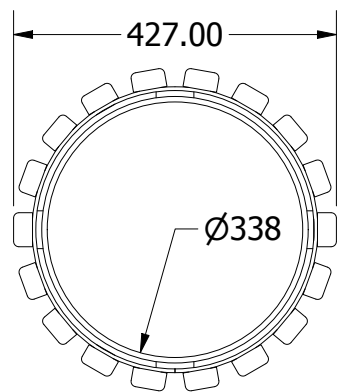

ΜΕΤΑΛΛΙΚΟΣ ΣΤΡΟΓΓΥΛΟΣ ΚΑΔΟΣ ΜΕ ΞΥΛΙΝΑ ΣΤΟΙΧΕΙΑ

DRAWN J. Pappas	26/5/2020	Article No. C001B		
				
		Pappas J. Sport		REV
	SCALE	1/5	SHEET 1 OF 2	

6 5 4 3 2 1

D

C

B

A

6 5 4 3 2 1

DRAWN J. Pappas	26/5/2020	Article No. C001B		
				
		Pappas J. Sport		REV
	SCALE	1/10	SHEET 2 OF 2	