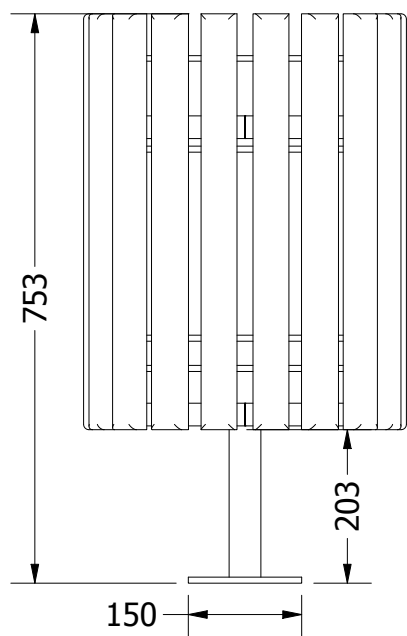

ΜΕΤΑΛΛΙΚΟΣ ΣΤΡΟΓΓΥΛΟΣ ΚΑΔΟΣ ΜΕ ΞΥΛΙΝΑ ΣΤΟΙΧΕΙΑ

DRAWN J. Pappas	26/5/2020	Article No. C001B		
				
		Pappas J. Sport		REV
	SCALE	1/5	SHEET 1 OF 2	

6 5 4 3 2 1

D

C

B

A

6 5 4 3 2 1

DRAWN J. Pappas	26/5/2020	Article No. C001B		
				
		Pappas J. Sport		REV
	SCALE	1/10	SHEET 2 OF 2	