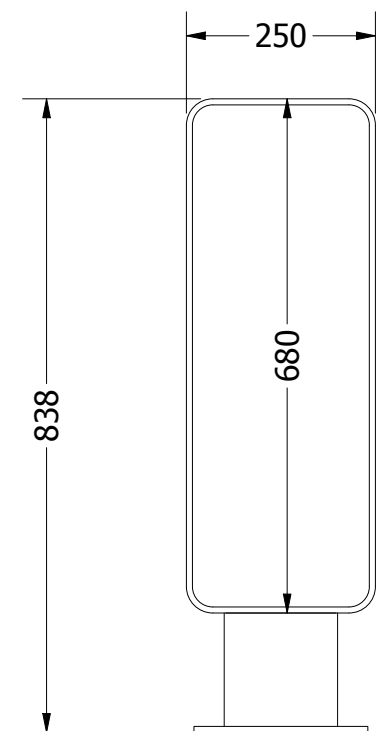

STAND ΠΟΔΗΛΑΤΩΝ ΠΑΡΑΛΛΗΛΟΓΡΑΜΜΟ ΜΙΑ ΘΕΣΗ

DRAWN J. Pappas	2/6/2020	Article No. C002F		
				
		Pappas J. Sport		REV
	SCALE	1/6	SHEET 1 OF 2	

6 5 4 3 2 1

D

D

C

C

B

B

A

A

6

5

4

3

2

1

DRAWN J. Pappas	2/6/2020	Article No. C002F		
				
			Pappas J. Sport	REV
	SCALE	1/10	SHEET 2 OF 2	

6

5

4

3

2

1