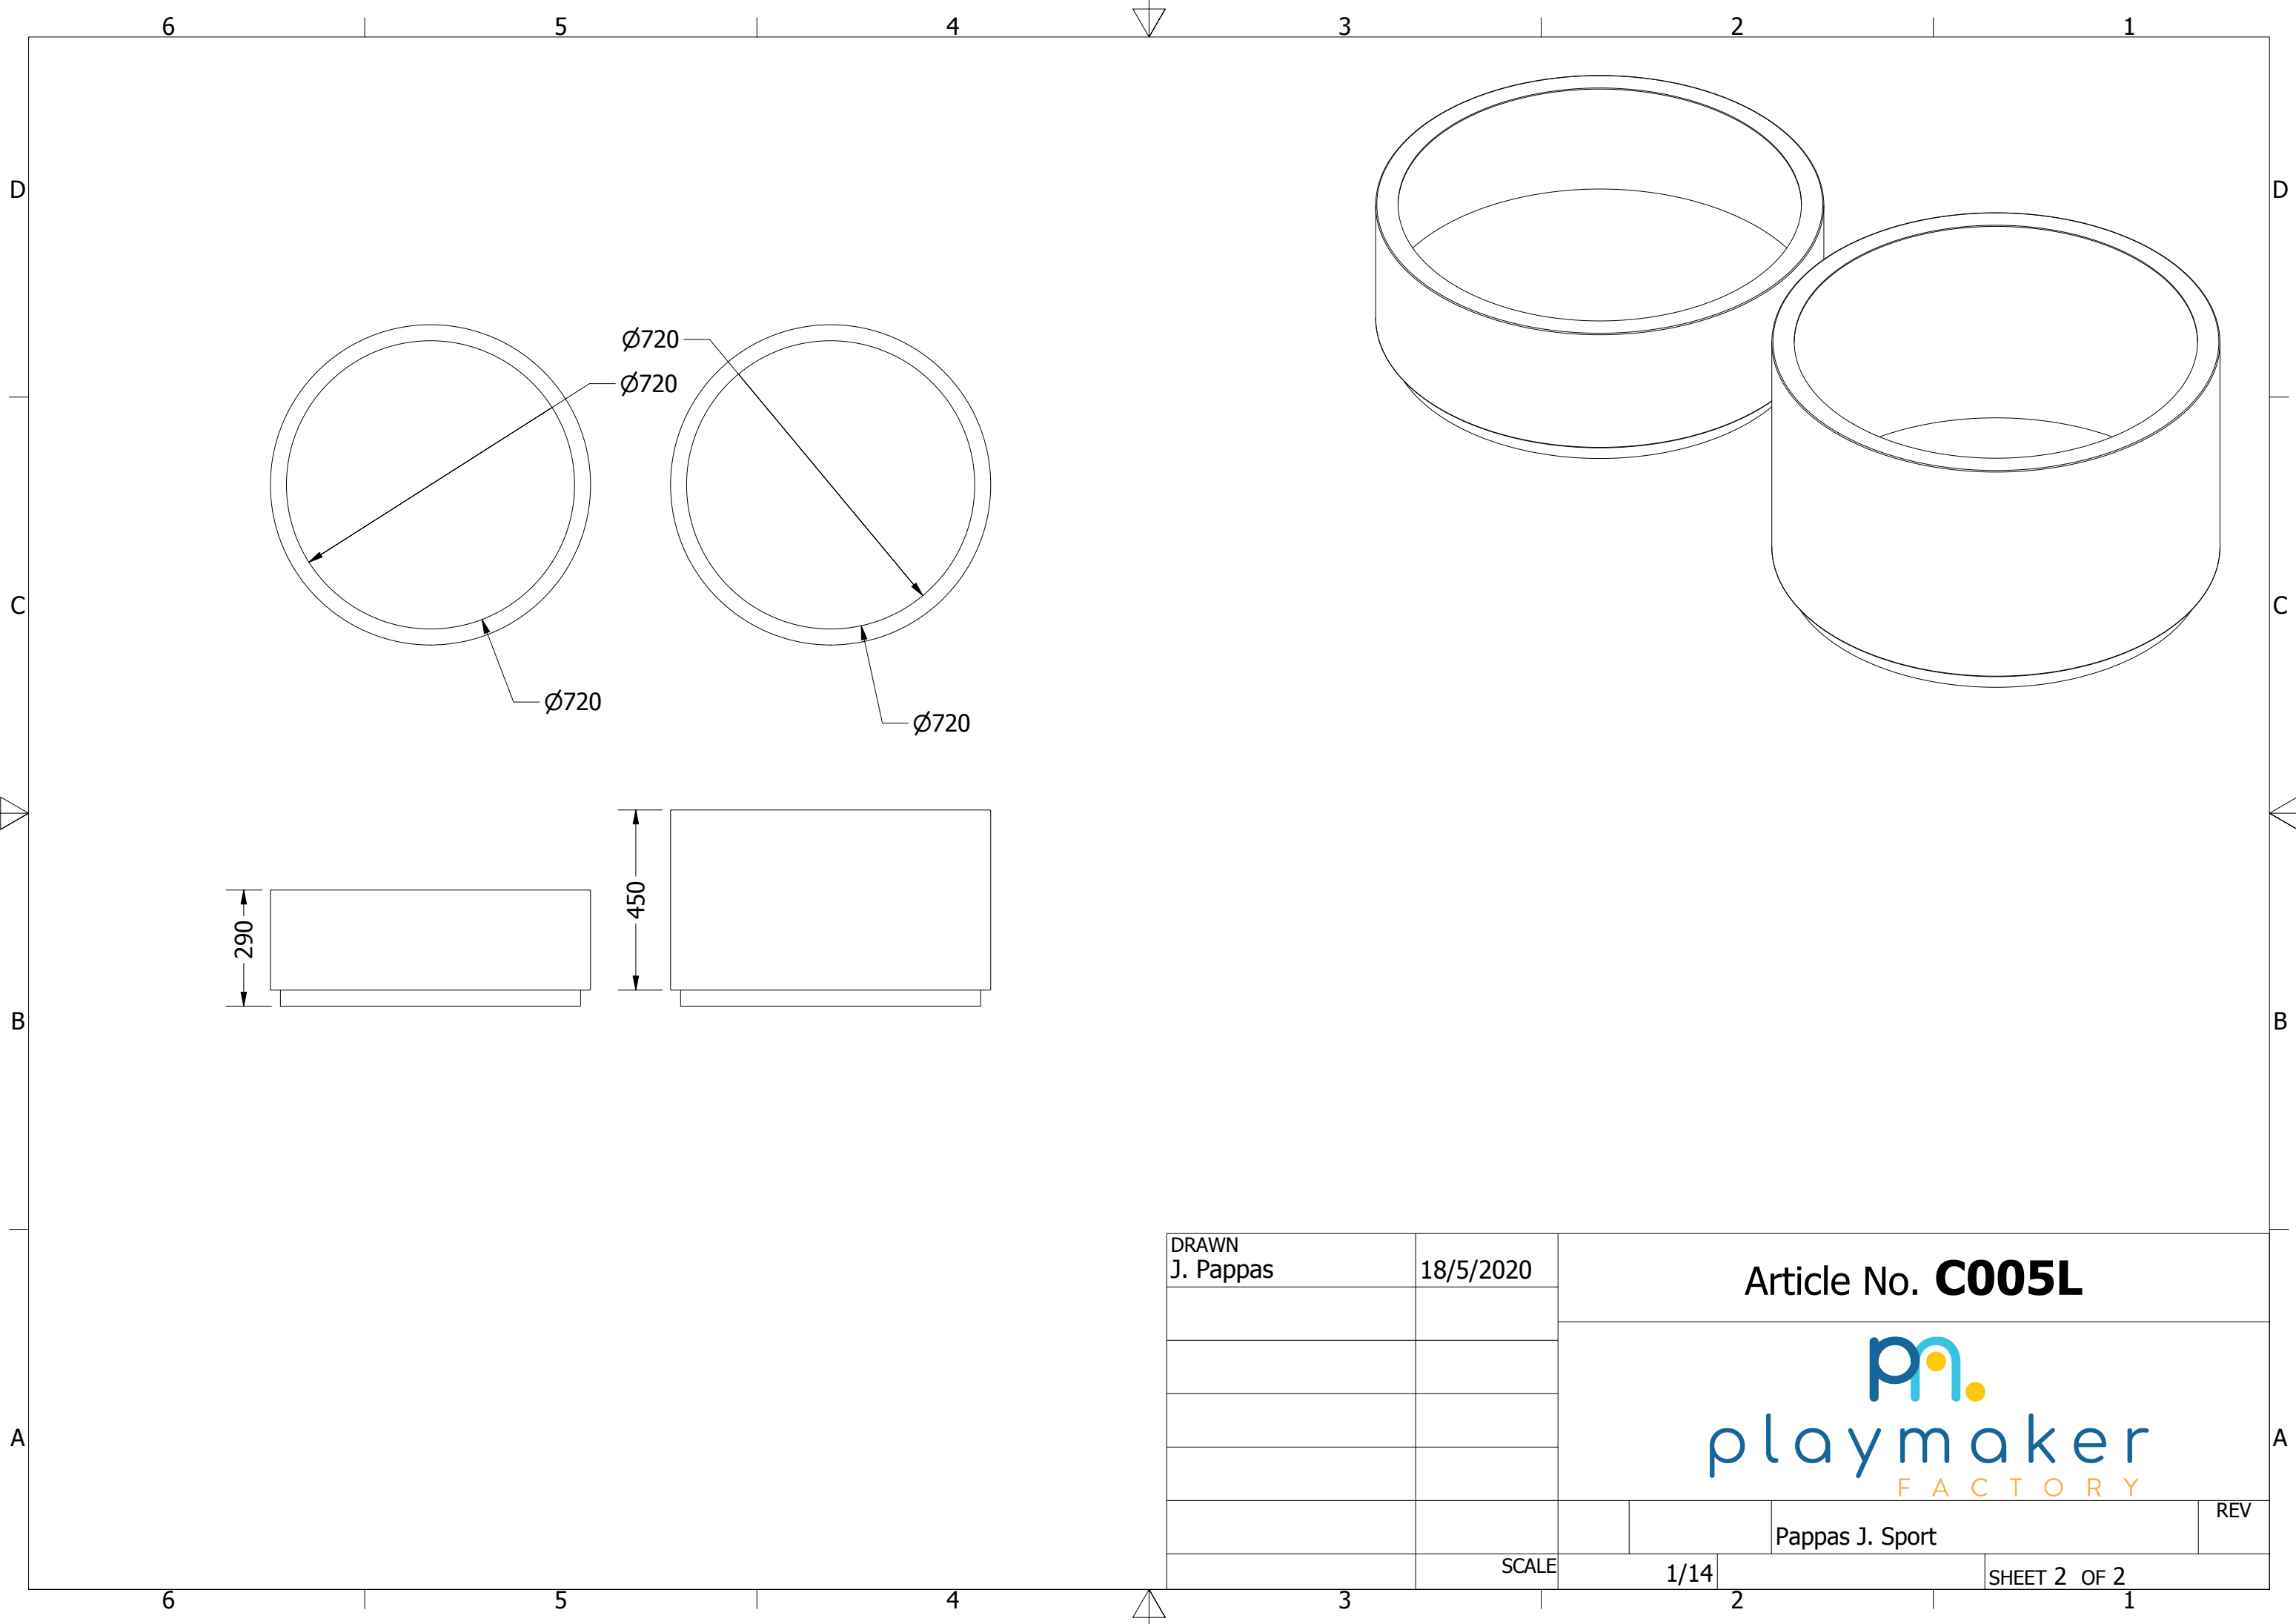

ΚΥΚΛΙΚΗ ΑΝΟΞΕΙΔΩΤΗ ΖΑΡΤΙΝΙΕΡΑ

DRAWN J. Pappas	18/5/2020	Article No. C005L		
				
		Pappas J. Sport		REV
	SCALE	1/8	SHEET 1 OF 2	

DRAWN J. Pappas	18/5/2020	Article No. C005L		
				
		Pappas J. Sport		REV
	SCALE	1/14	SHEET 2 OF 2	