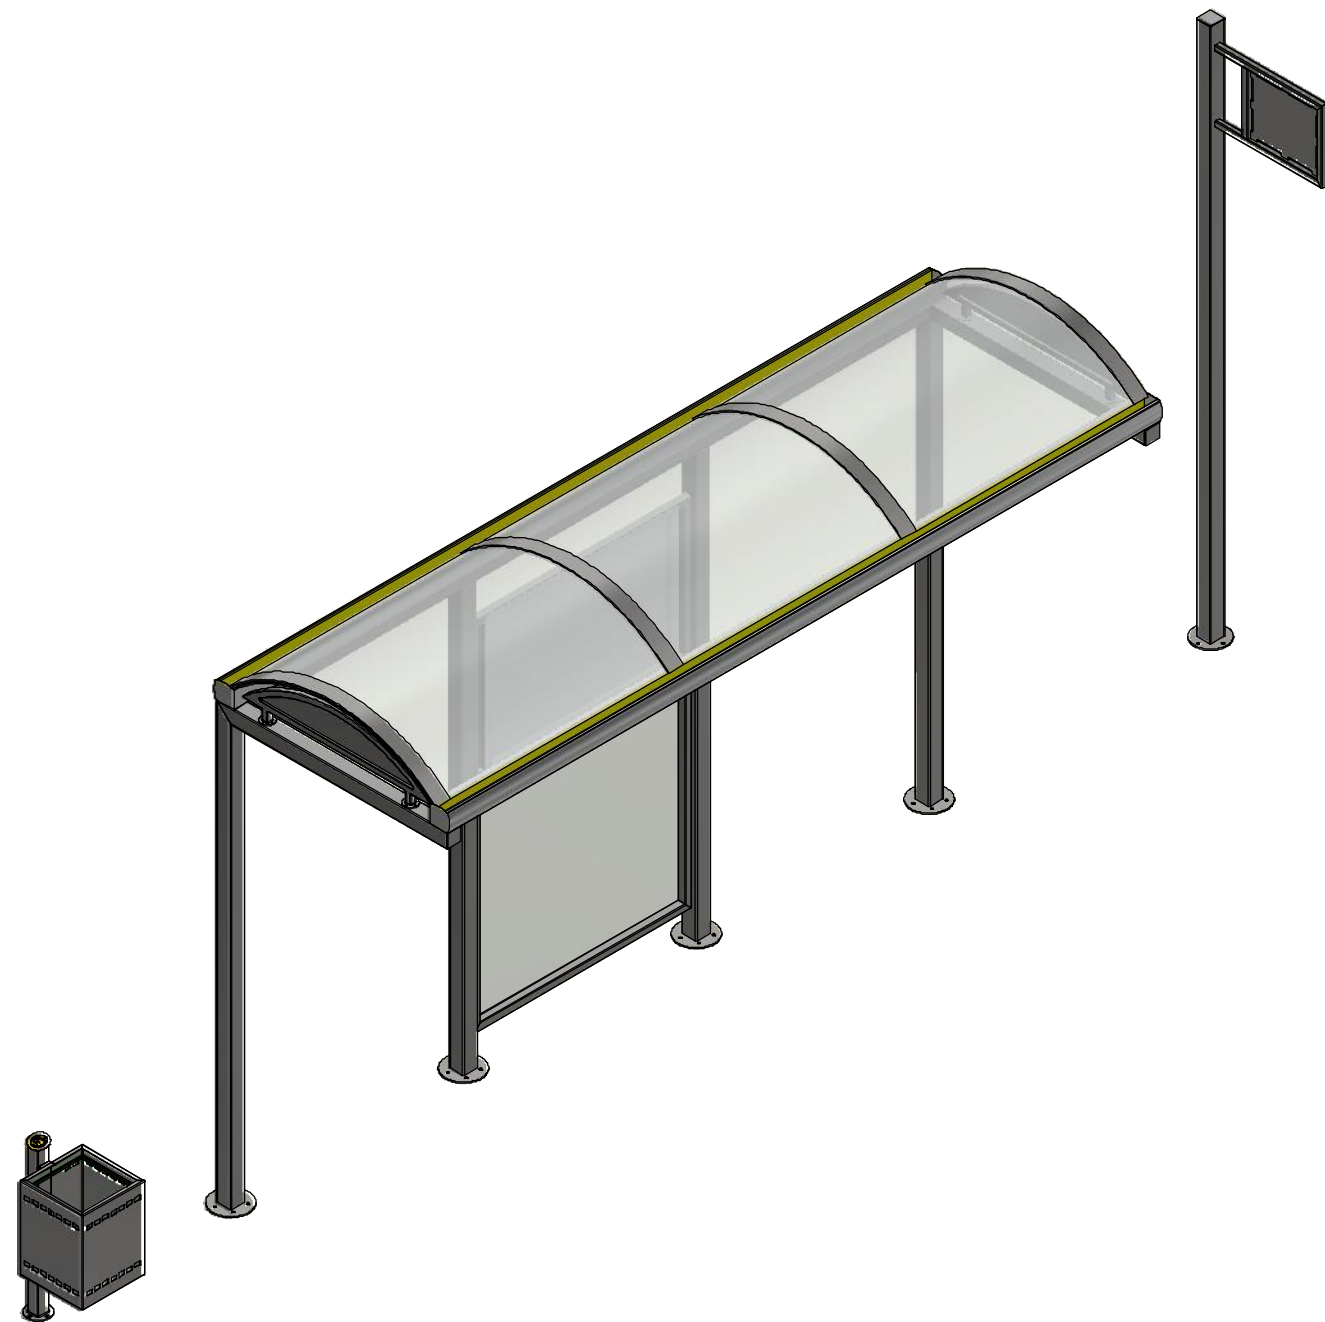

# ΣΤΑΣΗ ΛΕΩΦΟΡΕΙΟΥ ΤΥΠΟΥ Γ

DRAWN J. Pappas	20/7/2021	Article No. <b>C008E</b>		
				
		Pappas J. Sport		REV
	SCALE	1 / 30	SHEET 1 OF 2	

DRAWN J. Pappas	20/7/2021	Article No. <b>C008E</b>	
			
		Pappas J. Sport	REV
SCALE	1 / 40	SHEET 2 OF 2	