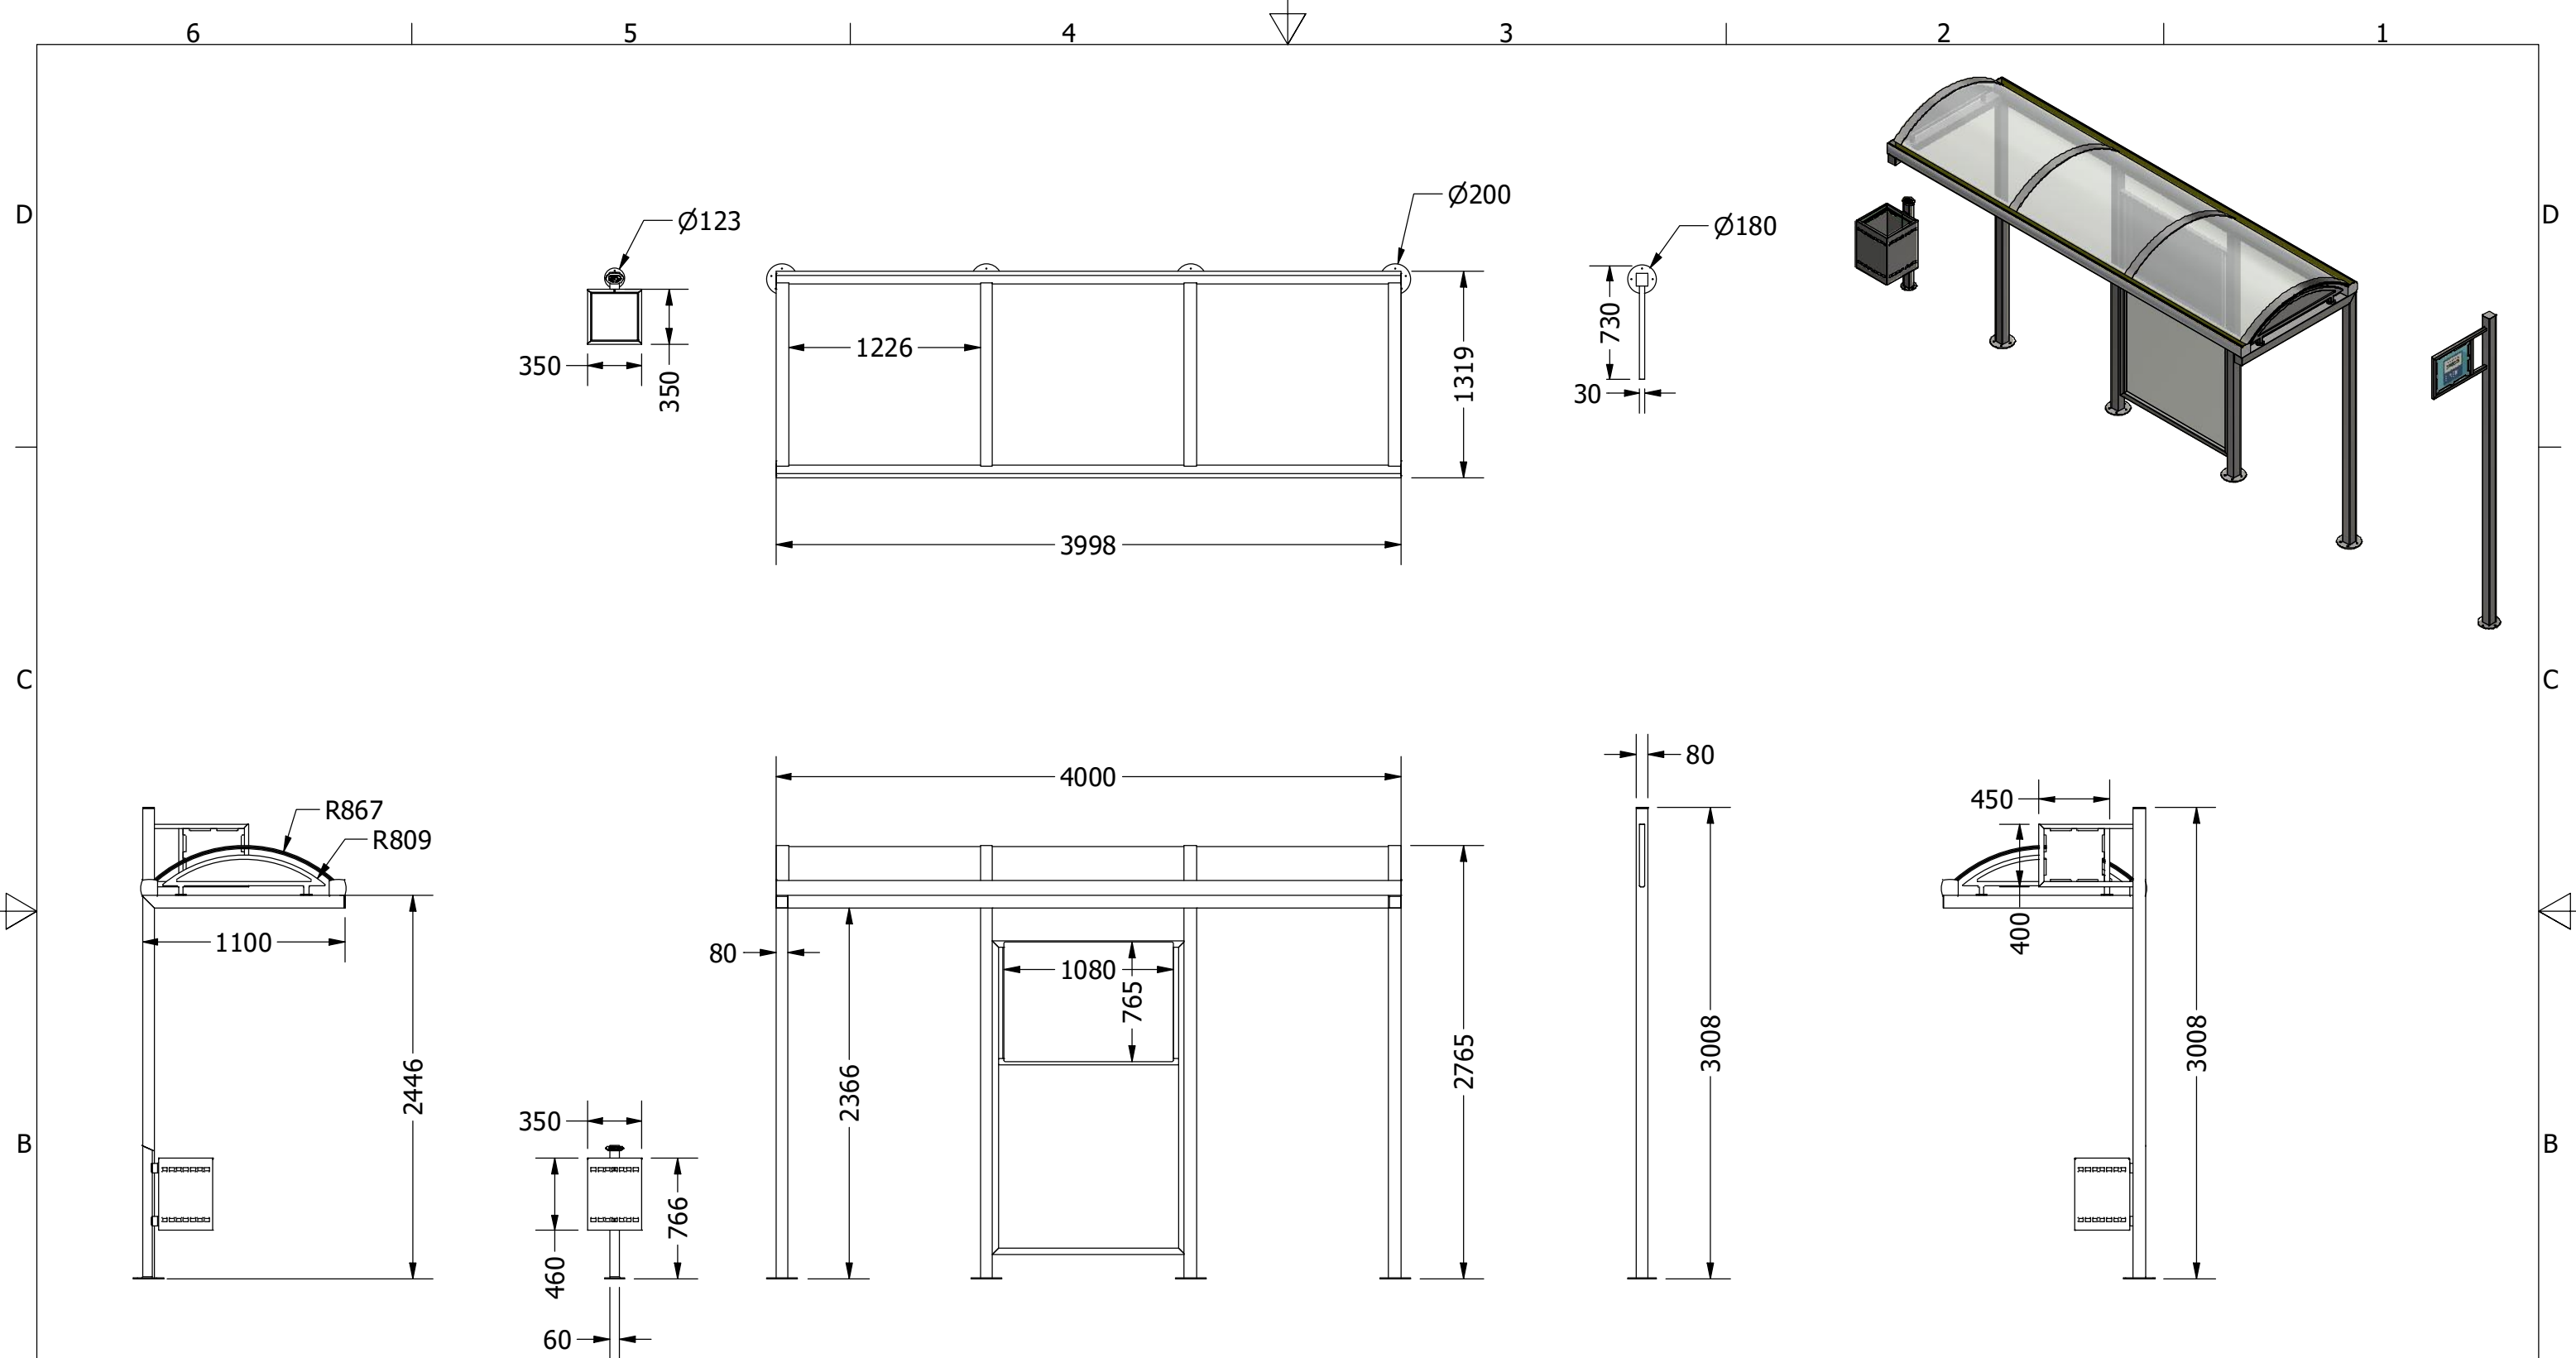

# ΣΤΑΣΗ ΛΕΩΦΟΡΕΙΟΥ ΤΥΠΟΥ Γ

DRAWN J. Pappas	20/7/2021	Article No. <b>C008E</b>		
				
		Pappas J. Sport		REV
	SCALE	1 / 30	SHEET 1 OF 2	

DRAWN J. Pappas	20/7/2021	Article No. <b>C008E</b>	
			
		Pappas J. Sport	REV
SCALE	1 / 40	SHEET 2 OF 2	