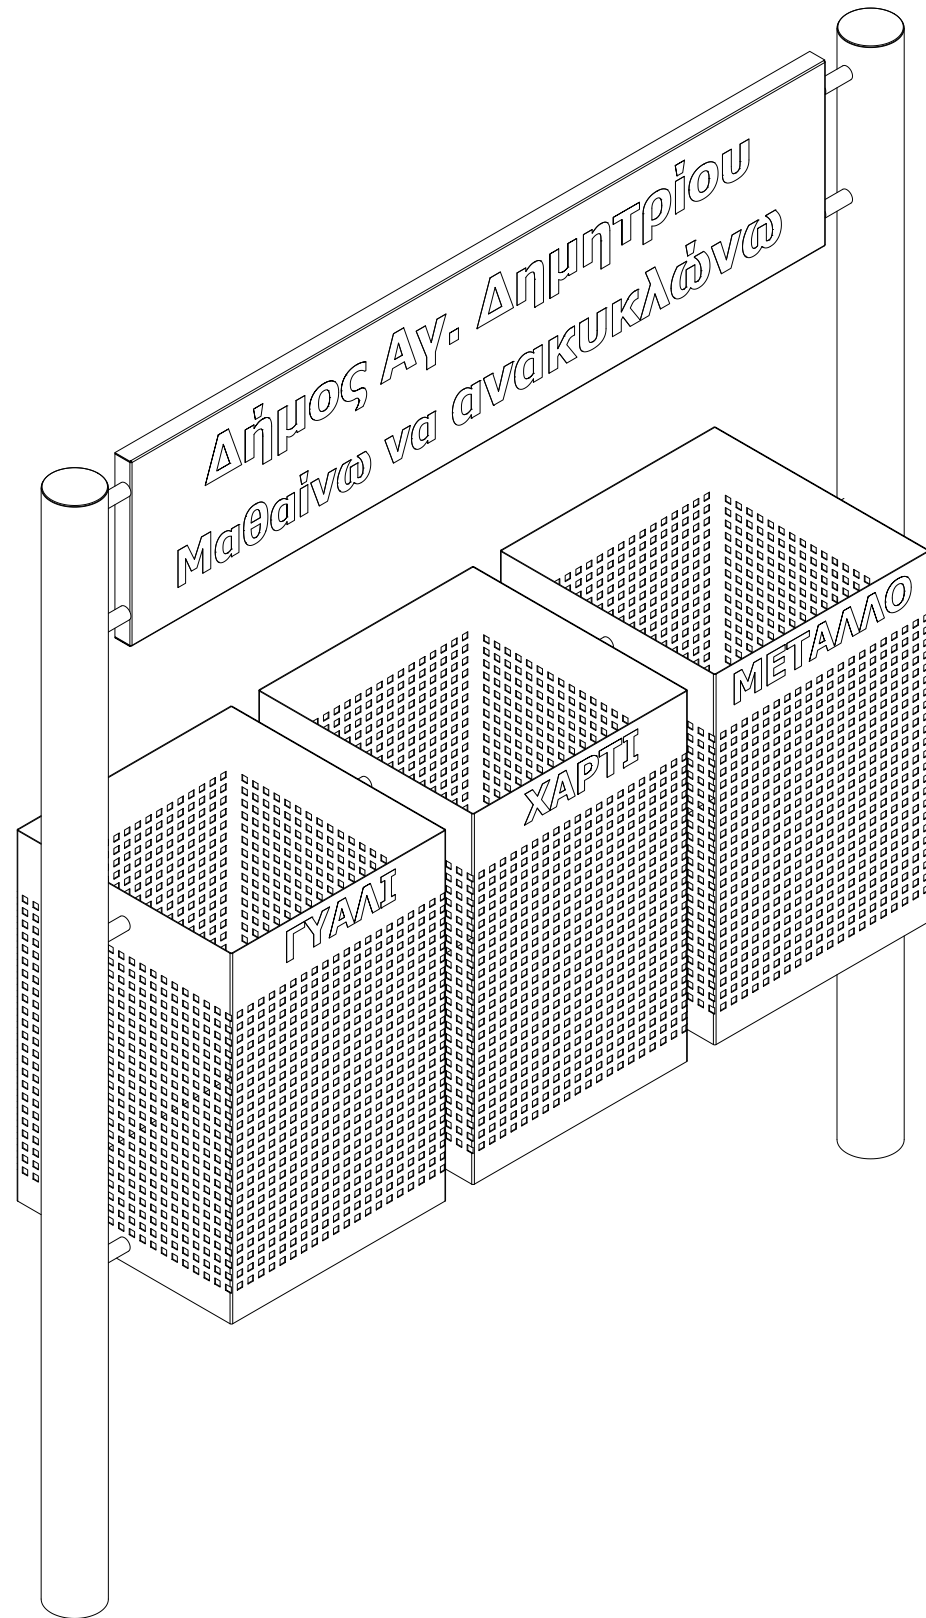

# ΜΕΤΑΛΛΙΚΟΣ ΤΕΤΡΑΓΩΝΟΣ ΚΑΔΟΣ ΑΝΑΚΥΚΛΩΣΗΣ

DRAWN J. Pappas	26/5/2020	Article No. <b>C009B</b>		
				
			Pappas J. Sport	REV
	SCALE	1/10	SHEET 1 OF 2	

DRAWN J. Pappas	26/5/2020	Article No. <b>C009B</b>	
			
		Pappas J. Sport	REV
SCALE	1/16	SHEET 2 OF 2	