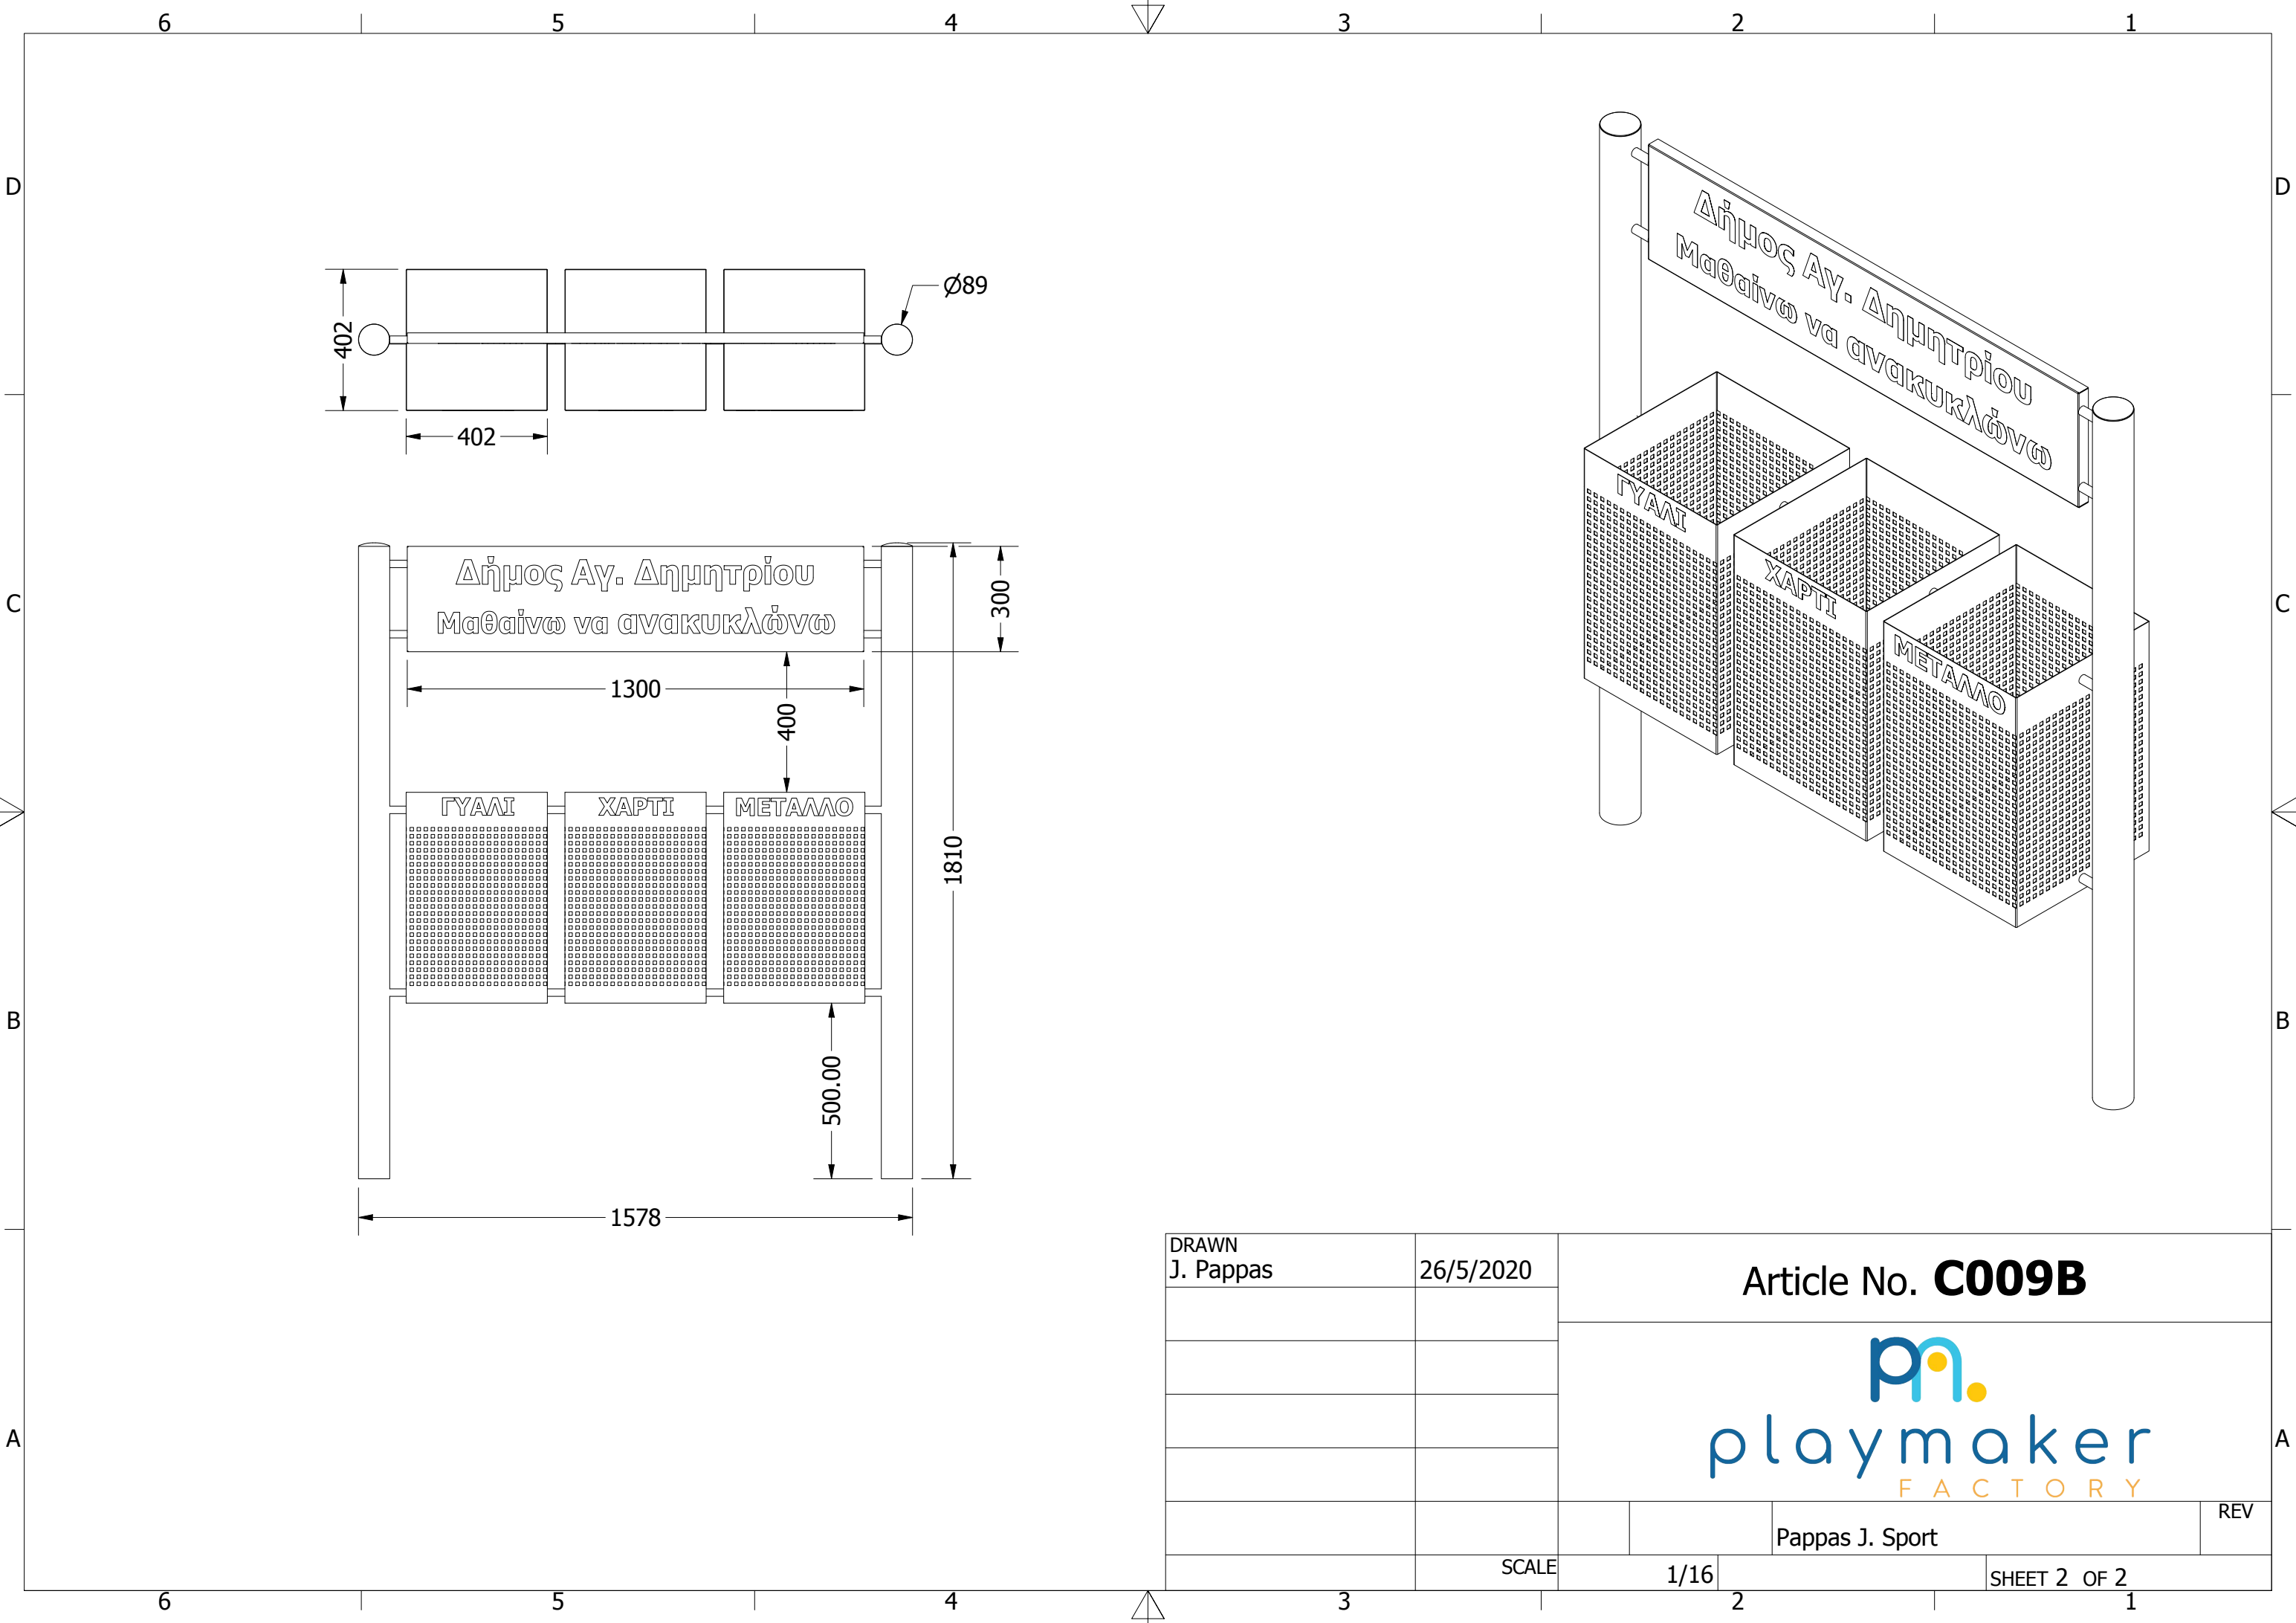

# ΜΕΤΑΛΛΙΚΟΣ ΤΕΤΡΑΓΩΝΟΣ ΚΑΔΟΣ ΑΝΑΚΥΚΛΩΣΗΣ

DRAWN J. Pappas	26/5/2020	Article No. <b>C009B</b>		
				
			Pappas J. Sport	REV
	SCALE	1/10	SHEET 1 OF 2	

DRAWN J. Pappas	26/5/2020	Article No. <b>C009B</b>	
			
		Pappas J. Sport	REV
SCALE	1/16	SHEET 2 OF 2	