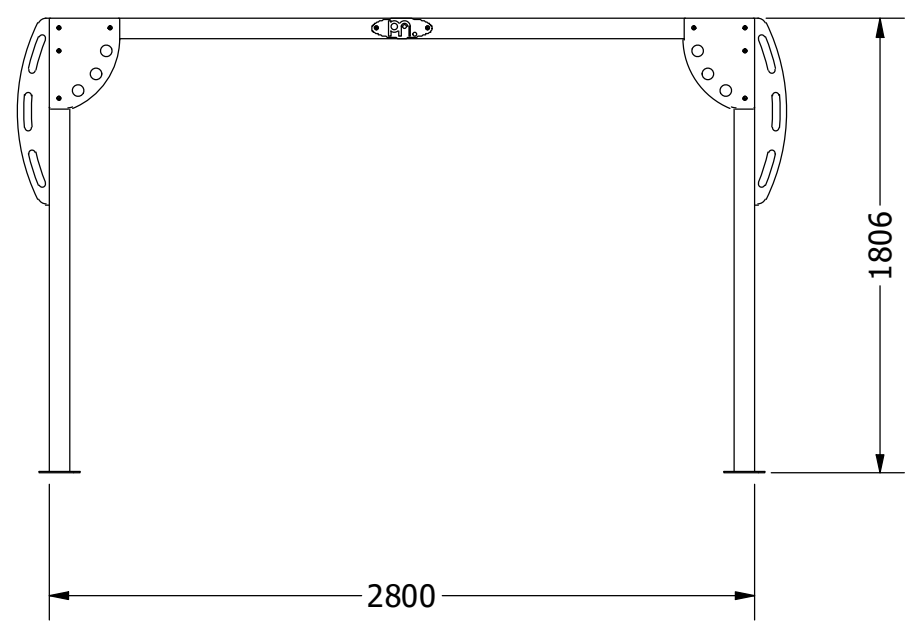

ΜΕΤΑΛΛΙΚΗ ΟΡΙΖΟΝΤΙΑ ΚΛΙΜΑΚΑ

DRAWN J. Pappas	1/7/2021	Article No. P002K		
				
		Pappas J. Sport		REV
	SCALE	1 / 20	SHEET 1 OF 2	

6 5 4 3 2 1

D

D

C

C

B

B

A

A

DRAWN J. Pappas	1/7/2021	Article No. P002K	
			
		Pappas J. Sport	REV
SCALE	1/30	SHEET 2 OF 2	

6 5 4 3 2 1