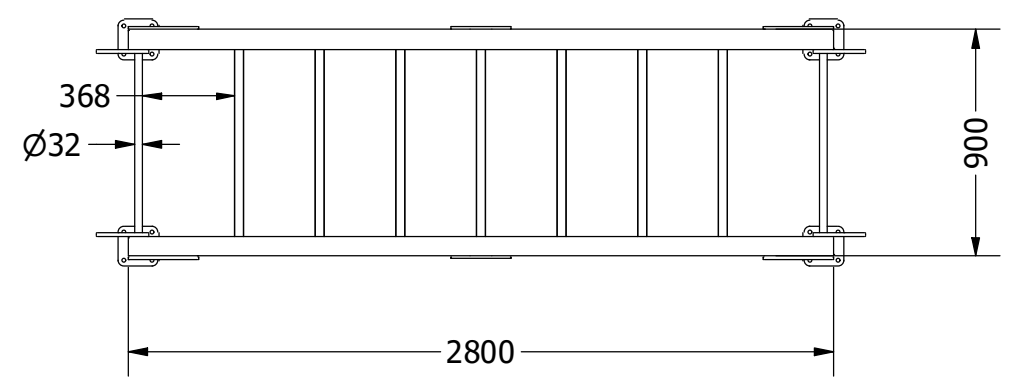

ΜΕΤΑΛΛΙΚΗ ΟΡΙΖΟΝΤΙΑ ΚΛΙΜΑΚΑ

DRAWN J. Pappas	1/7/2021	Article No. P002K		
				
		Pappas J. Sport		REV
	SCALE	1 / 20	SHEET 1 OF 2	

6 5 4 3 2 1

D

D

C

C

B

B

A

A

DRAWN J. Pappas	1/7/2021	Article No. P002K	
			
		Pappas J. Sport	REV
SCALE	1/30	SHEET 2 OF 2	

6 5 4 3 2 1