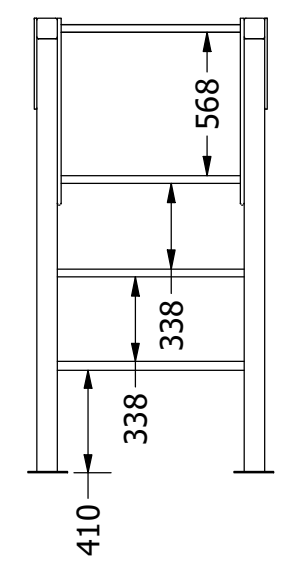

ΜΕΤΑΛΛΙΚΗ ΟΡΙΖΟΝΤΙΑ ΚΛΙΜΑΚΑ

DRAWN J. Pappas	1/7/2021	Article No. P002K		
				
		Pappas J. Sport		REV
	SCALE	1 / 20	SHEET 1 OF 2	

6 5 4 3 2 1

D

D

C

C

B

B

A

A

DRAWN J. Pappas	1/7/2021	Article No. P002K	
			
		Pappas J. Sport	REV
SCALE	1/30	SHEET 2 OF 2	

6 5 4 3 2 1