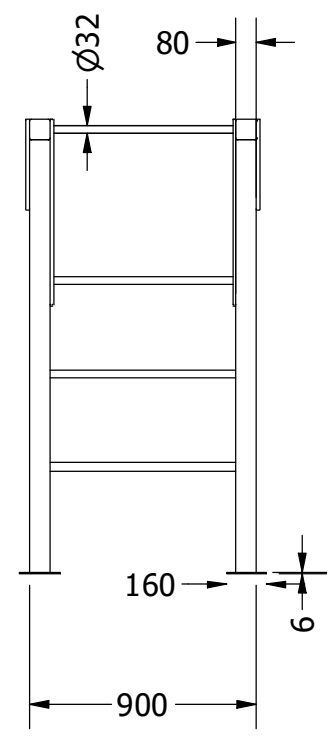

ΜΕΤΑΛΛΙΚΗ ΟΡΙΖΟΝΤΙΑ ΚΛΙΜΑΚΑ

DRAWN J. Pappas	1/7/2021	Article No. P002K		
				
		Pappas J. Sport		REV
	SCALE	1 / 20	SHEET 1 OF 2	

6 5 4 3 2 1

D

D

C

C

B

B

A

A

DRAWN J. Pappas	1/7/2021	Article No. P002K	
			
		Pappas J. Sport	REV
SCALE	1/30	SHEET 2 OF 2	

6 5 4 3 2 1