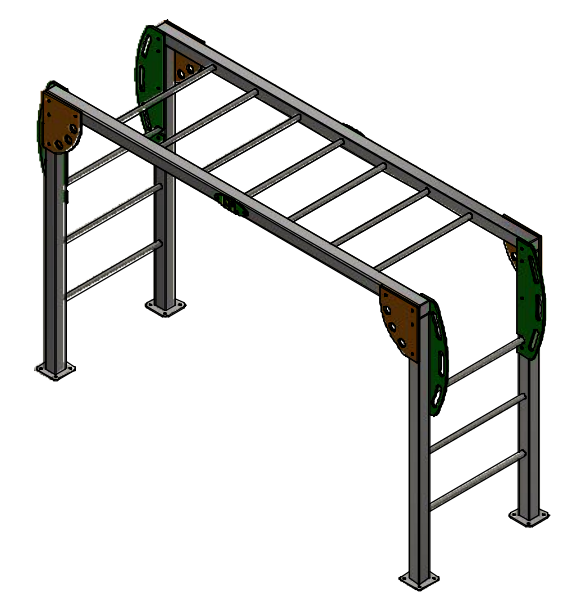

ΜΕΤΑΛΛΙΚΗ ΟΡΙΖΟΝΤΙΑ ΚΛΙΜΑΚΑ

DRAWN J. Pappas	1/7/2021	Article No. P002K		
				
		Pappas J. Sport		REV
	SCALE	1 / 20	SHEET 1 OF 2	

6 5 4 3 2 1

D

D

C

C

B

B

A

A

DRAWN J. Pappas	1/7/2021	Article No. P002K	
			
		Pappas J. Sport	REV
SCALE	1/30	SHEET 2 OF 2	

6 5 4 3 2 1