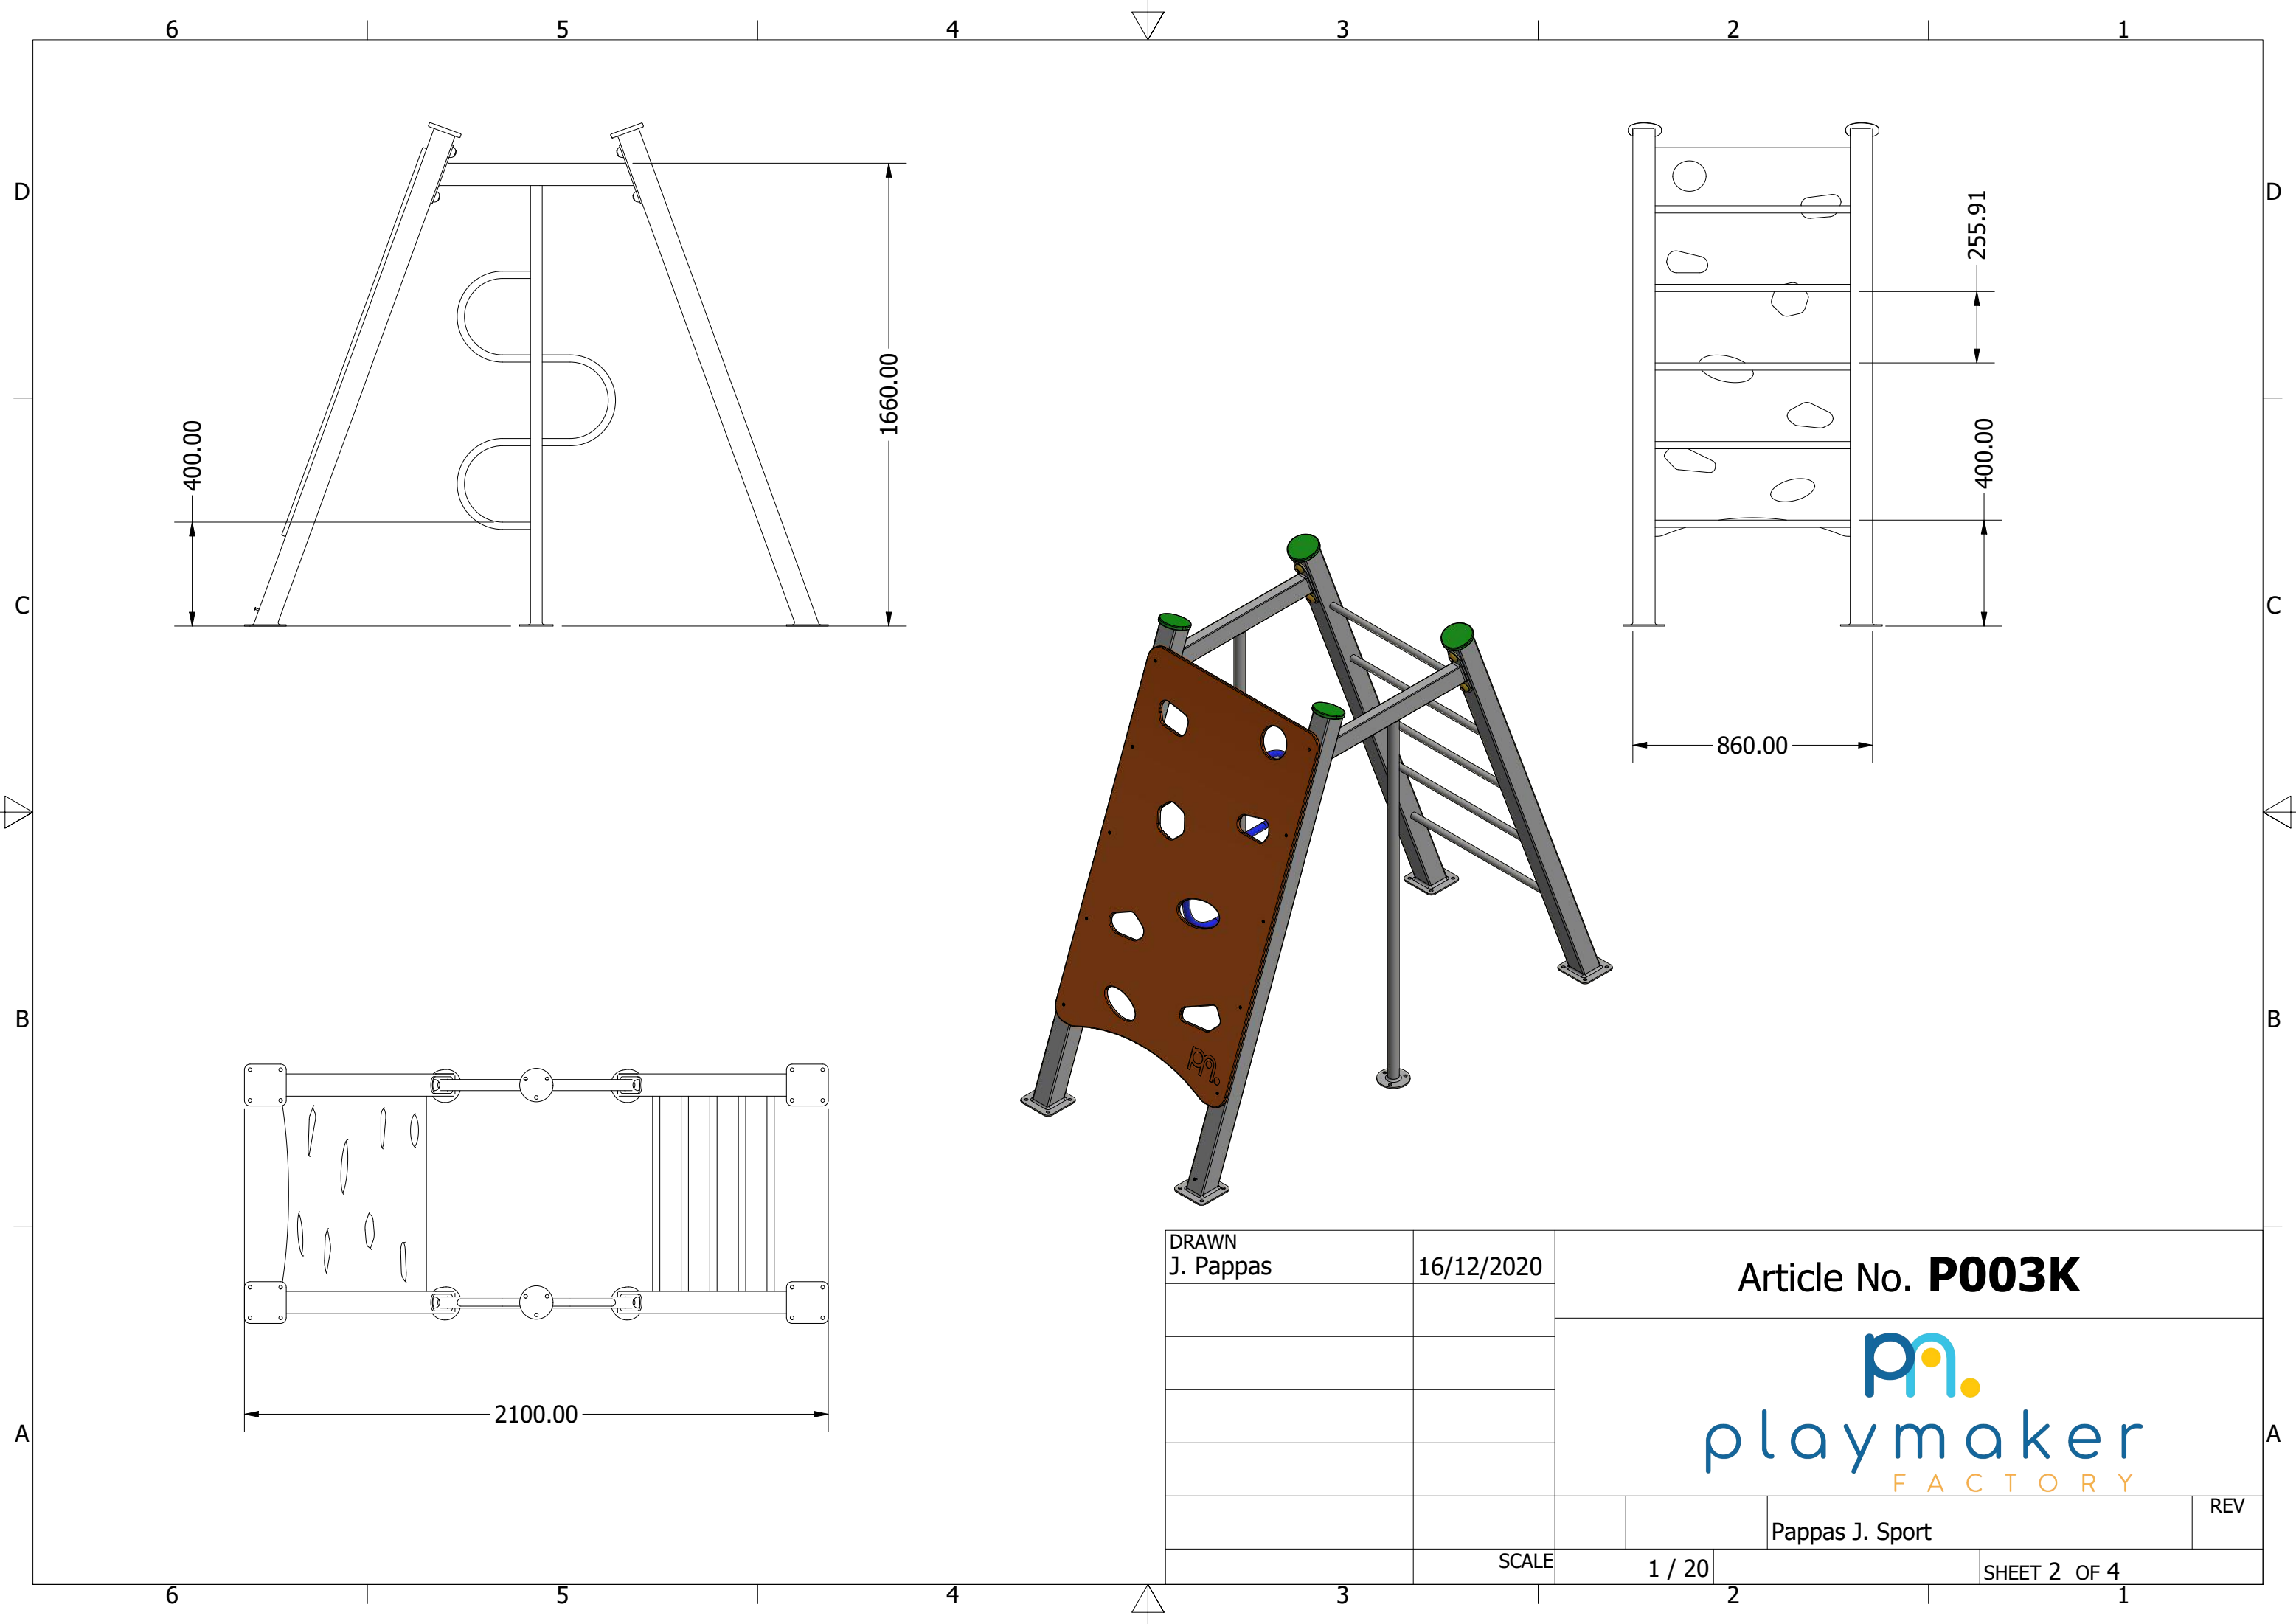

ΣΥΓΚΡΟΤΗΜΑ ΑΝΑΡΡΙΧΗΣ P003K

DRAWN J. Pappas	16/12/2020	Article No. P003K	
			
		Pappas J. Sport	REV
	SCALE	1 / 10	SHEET 1 OF 4

DRAWN J. Pappas	16/12/2020	Article No. P003K	
			
		Pappas J. Sport	REV
SCALE	1 / 20	SHEET 2 OF 4	

PARTS LIST		
ITEM	QTY	PART NUMBER
1	1	24092020 001
2	1	24092020 002
3	1	24092020 003
4	4	15092018 01t 40
5	1	24092020 004
6	4	15092018 01t 40_MIR8
7	1	11122020 01
8	10	Screw GB_T 15856.2-2002 ST 5.5 X 38
9	4	T9090 15 HDPE

DRAWN J. Pappas	16/12/2020	Article No. P003K	
			
		Pappas J. Sport	REV
	SCALE	1 / 20	SHEET 3 OF 4

Επιφάνεια πτώσης ~20m²

Επιφάνεια πτώσης

DRAWN	J. Pappas	16/12/2020

Article No. **P003K**

Pappas J. Sport

REV

SCALE

1 / 20

SHEET 4 OF 4