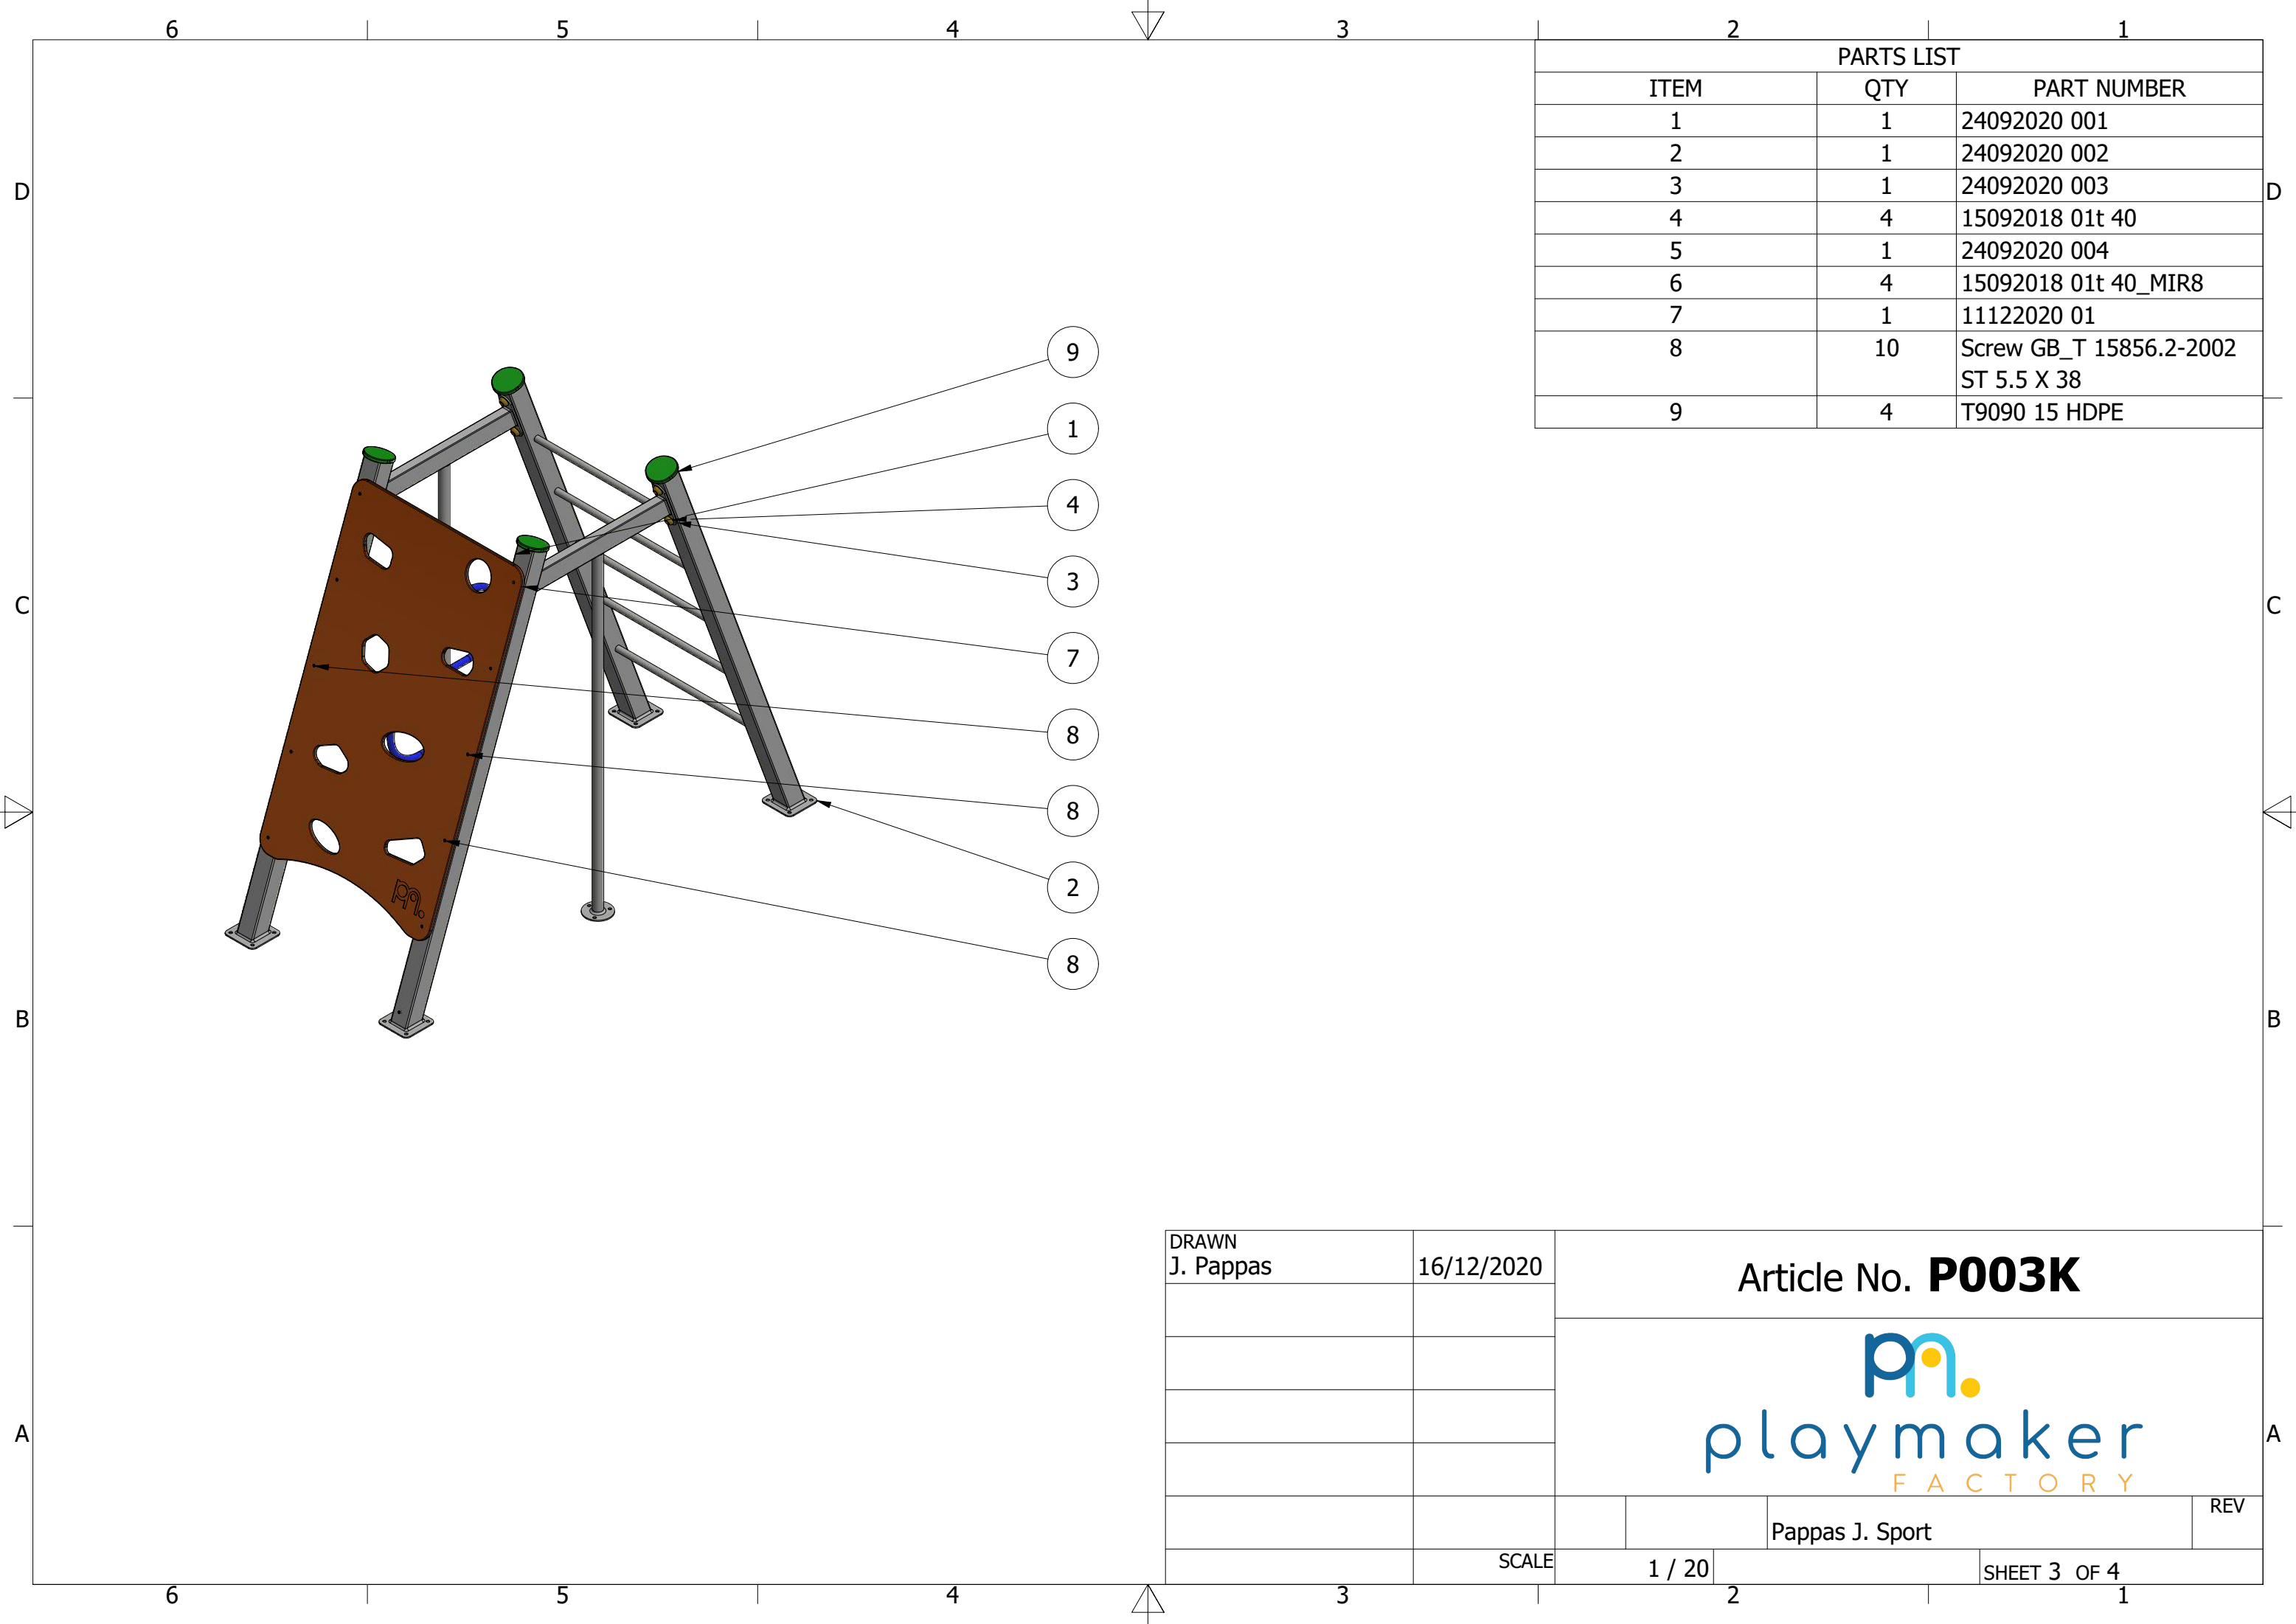

ΣΥΓΚΡΟΤΗΜΑ ΑΝΑΡΡΙΧΗΣ P003K

DRAWN J. Pappas	16/12/2020	Article No. P003K	
			
		Pappas J. Sport	REV
	SCALE	1 / 10	SHEET 1 OF 4

DRAWN J. Pappas	16/12/2020	Article No. P003K	
			
		Pappas J. Sport	REV
SCALE	1 / 20	SHEET 2 OF 4	

PARTS LIST		
ITEM	QTY	PART NUMBER
1	1	24092020 001
2	1	24092020 002
3	1	24092020 003
4	4	15092018 01t 40
5	1	24092020 004
6	4	15092018 01t 40_MIR8
7	1	11122020 01
8	10	Screw GB_T 15856.2-2002 ST 5.5 X 38
9	4	T9090 15 HDPE

DRAWN J. Pappas	16/12/2020	Article No. P003K	
			
		Pappas J. Sport	REV
	SCALE	1 / 20	SHEET 3 OF 4

Επιφάνεια πτώσης ~20m²

Επιφάνεια πτώσης

DRAWN	J. Pappas	16/12/2020

Article No. **P003K**

Pappas J. Sport

REV

SCALE

1 / 20

SHEET 4 OF 4