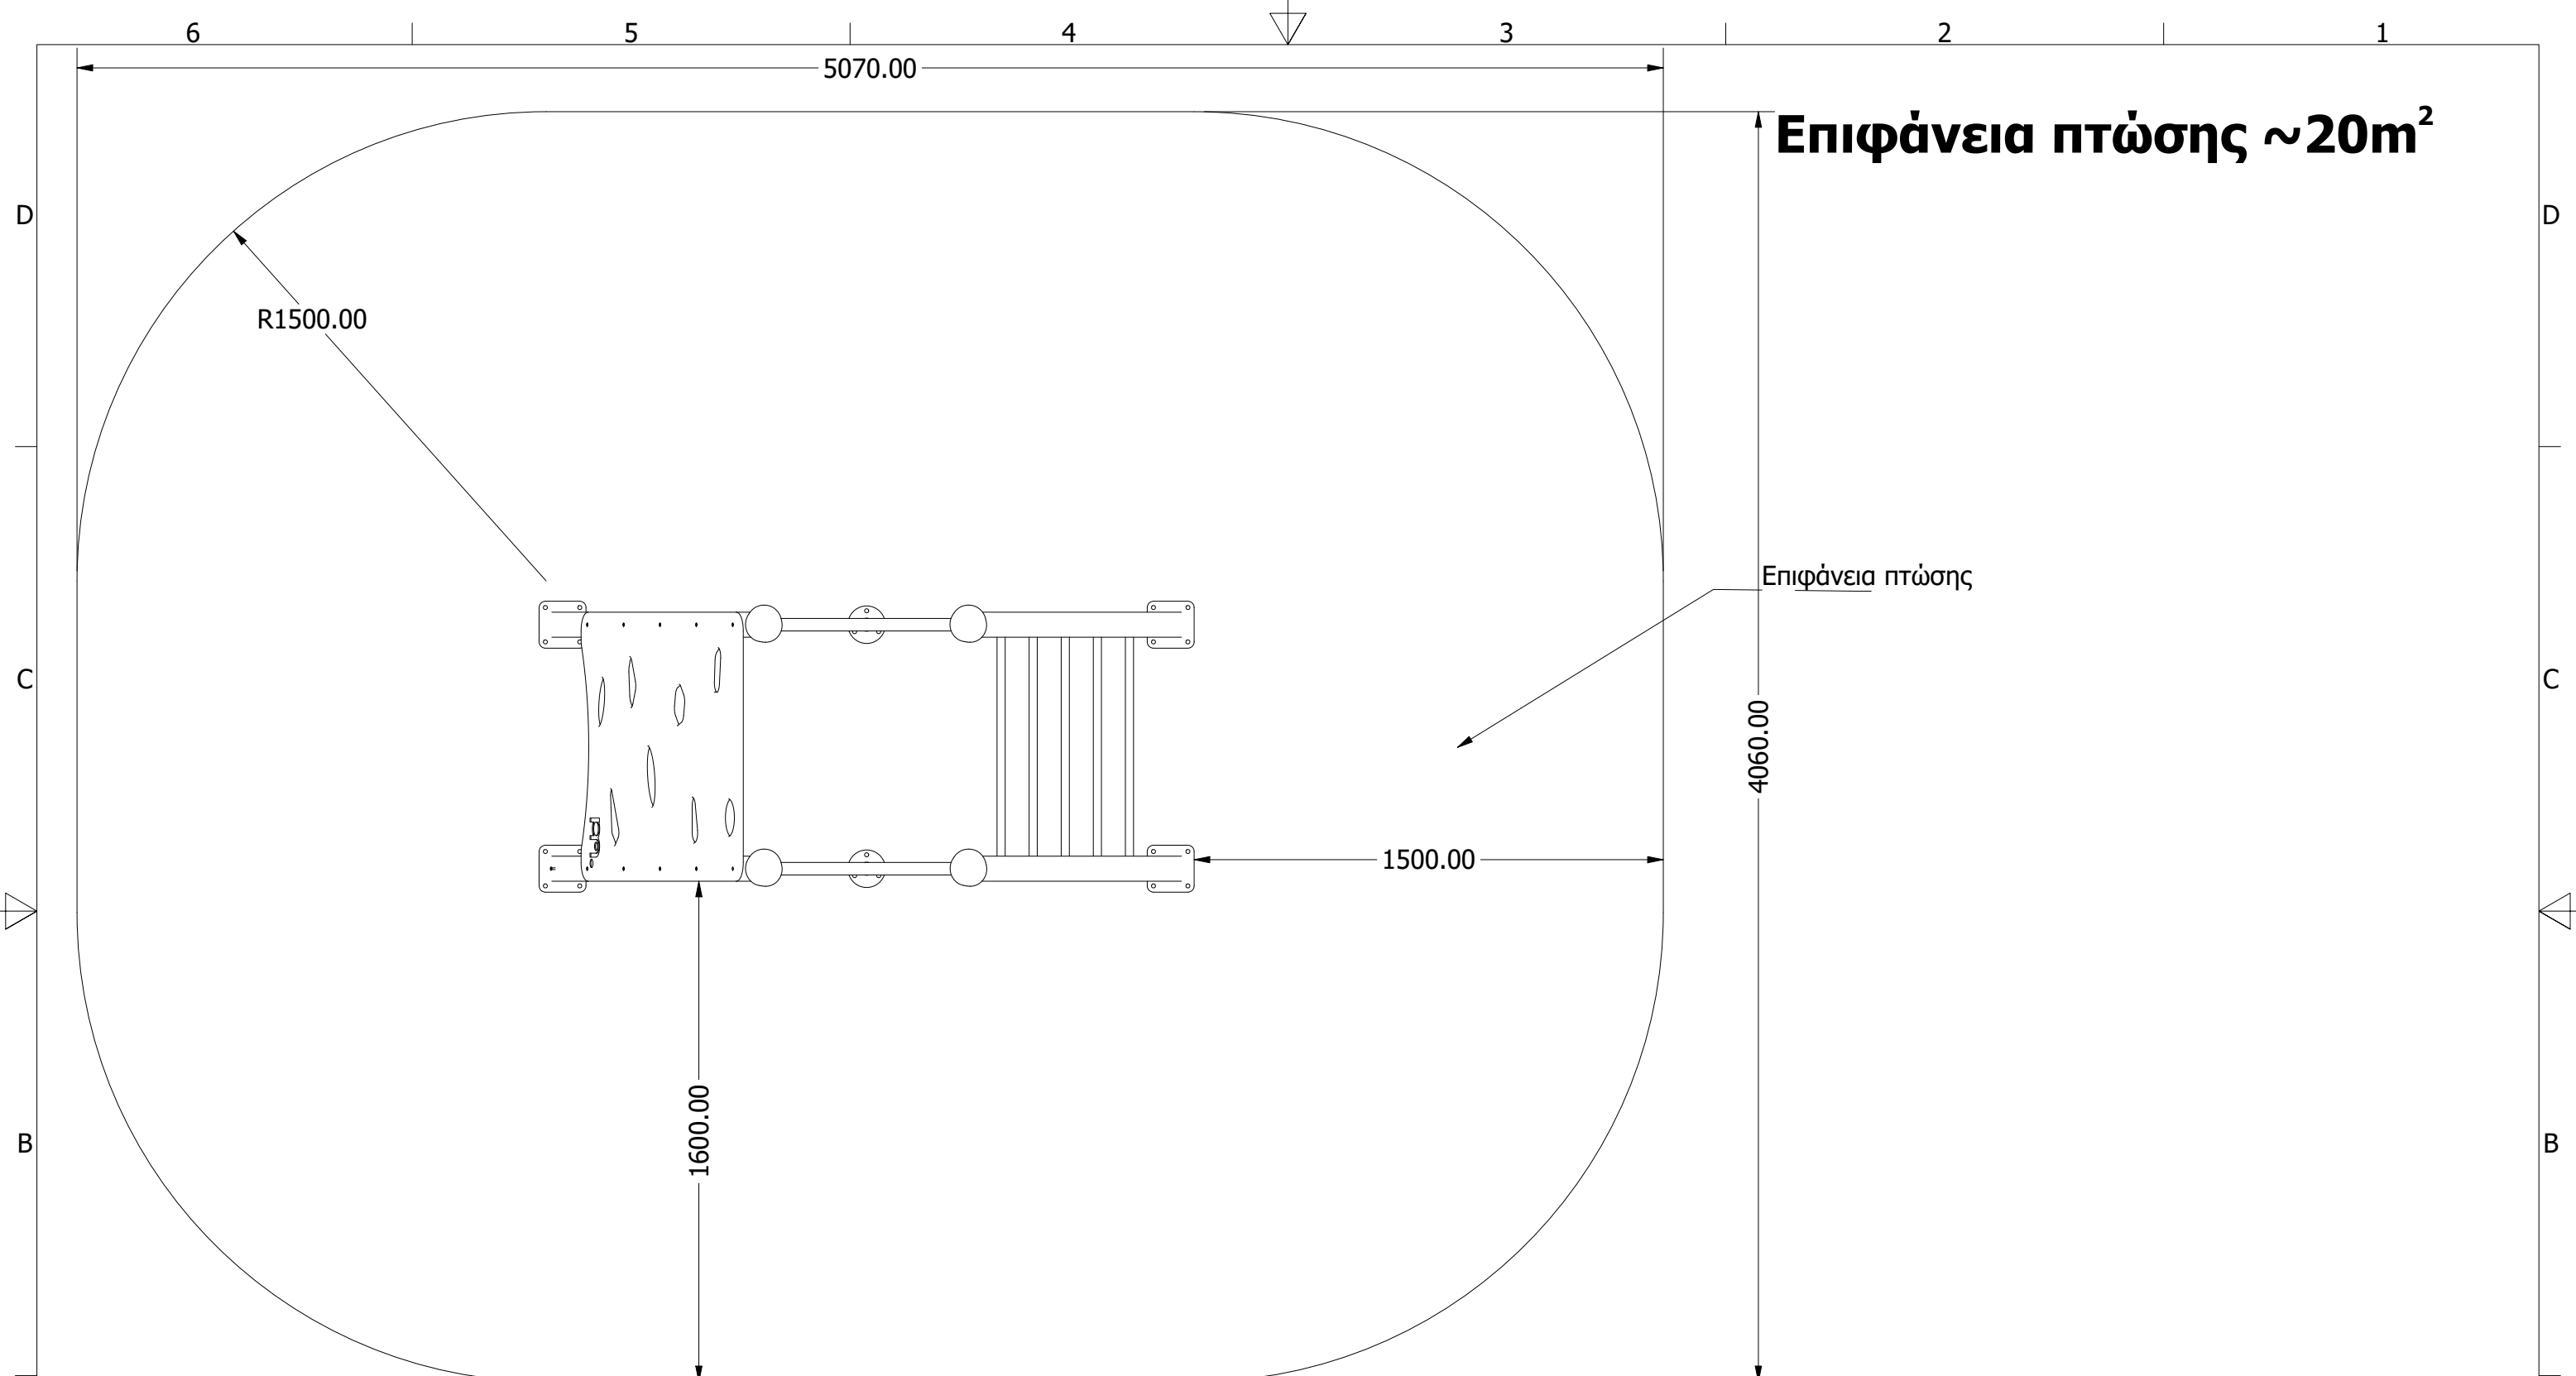

PARTS LIST		
ITEM	QTY	PART NUMBER
1	1	24092020 001
2	1	24092020 002
3	1	24092020 003
4	4	15092018 01t 40
5	1	24092020 004
6	4	15092018 01t 40_MIR8
7	1	11122020 01
8	10	Screw GB_T 15856.2-2002 ST 5.5 X 38
9	4	T9090 15 HDPE

DRAWN J. Pappas	16/12/2020	Article No. P003K	
			
		Pappas J. Sport	REV
	SCALE	1 / 20	SHEET 3 OF 4

Επιφάνεια πτώσης ~20m²

Επιφάνεια πτώσης

DRAWN	J. Pappas	16/12/2020

Article No. **P003K**

Pappas J. Sport

REV

SCALE

1 / 20

SHEET 4 OF 4