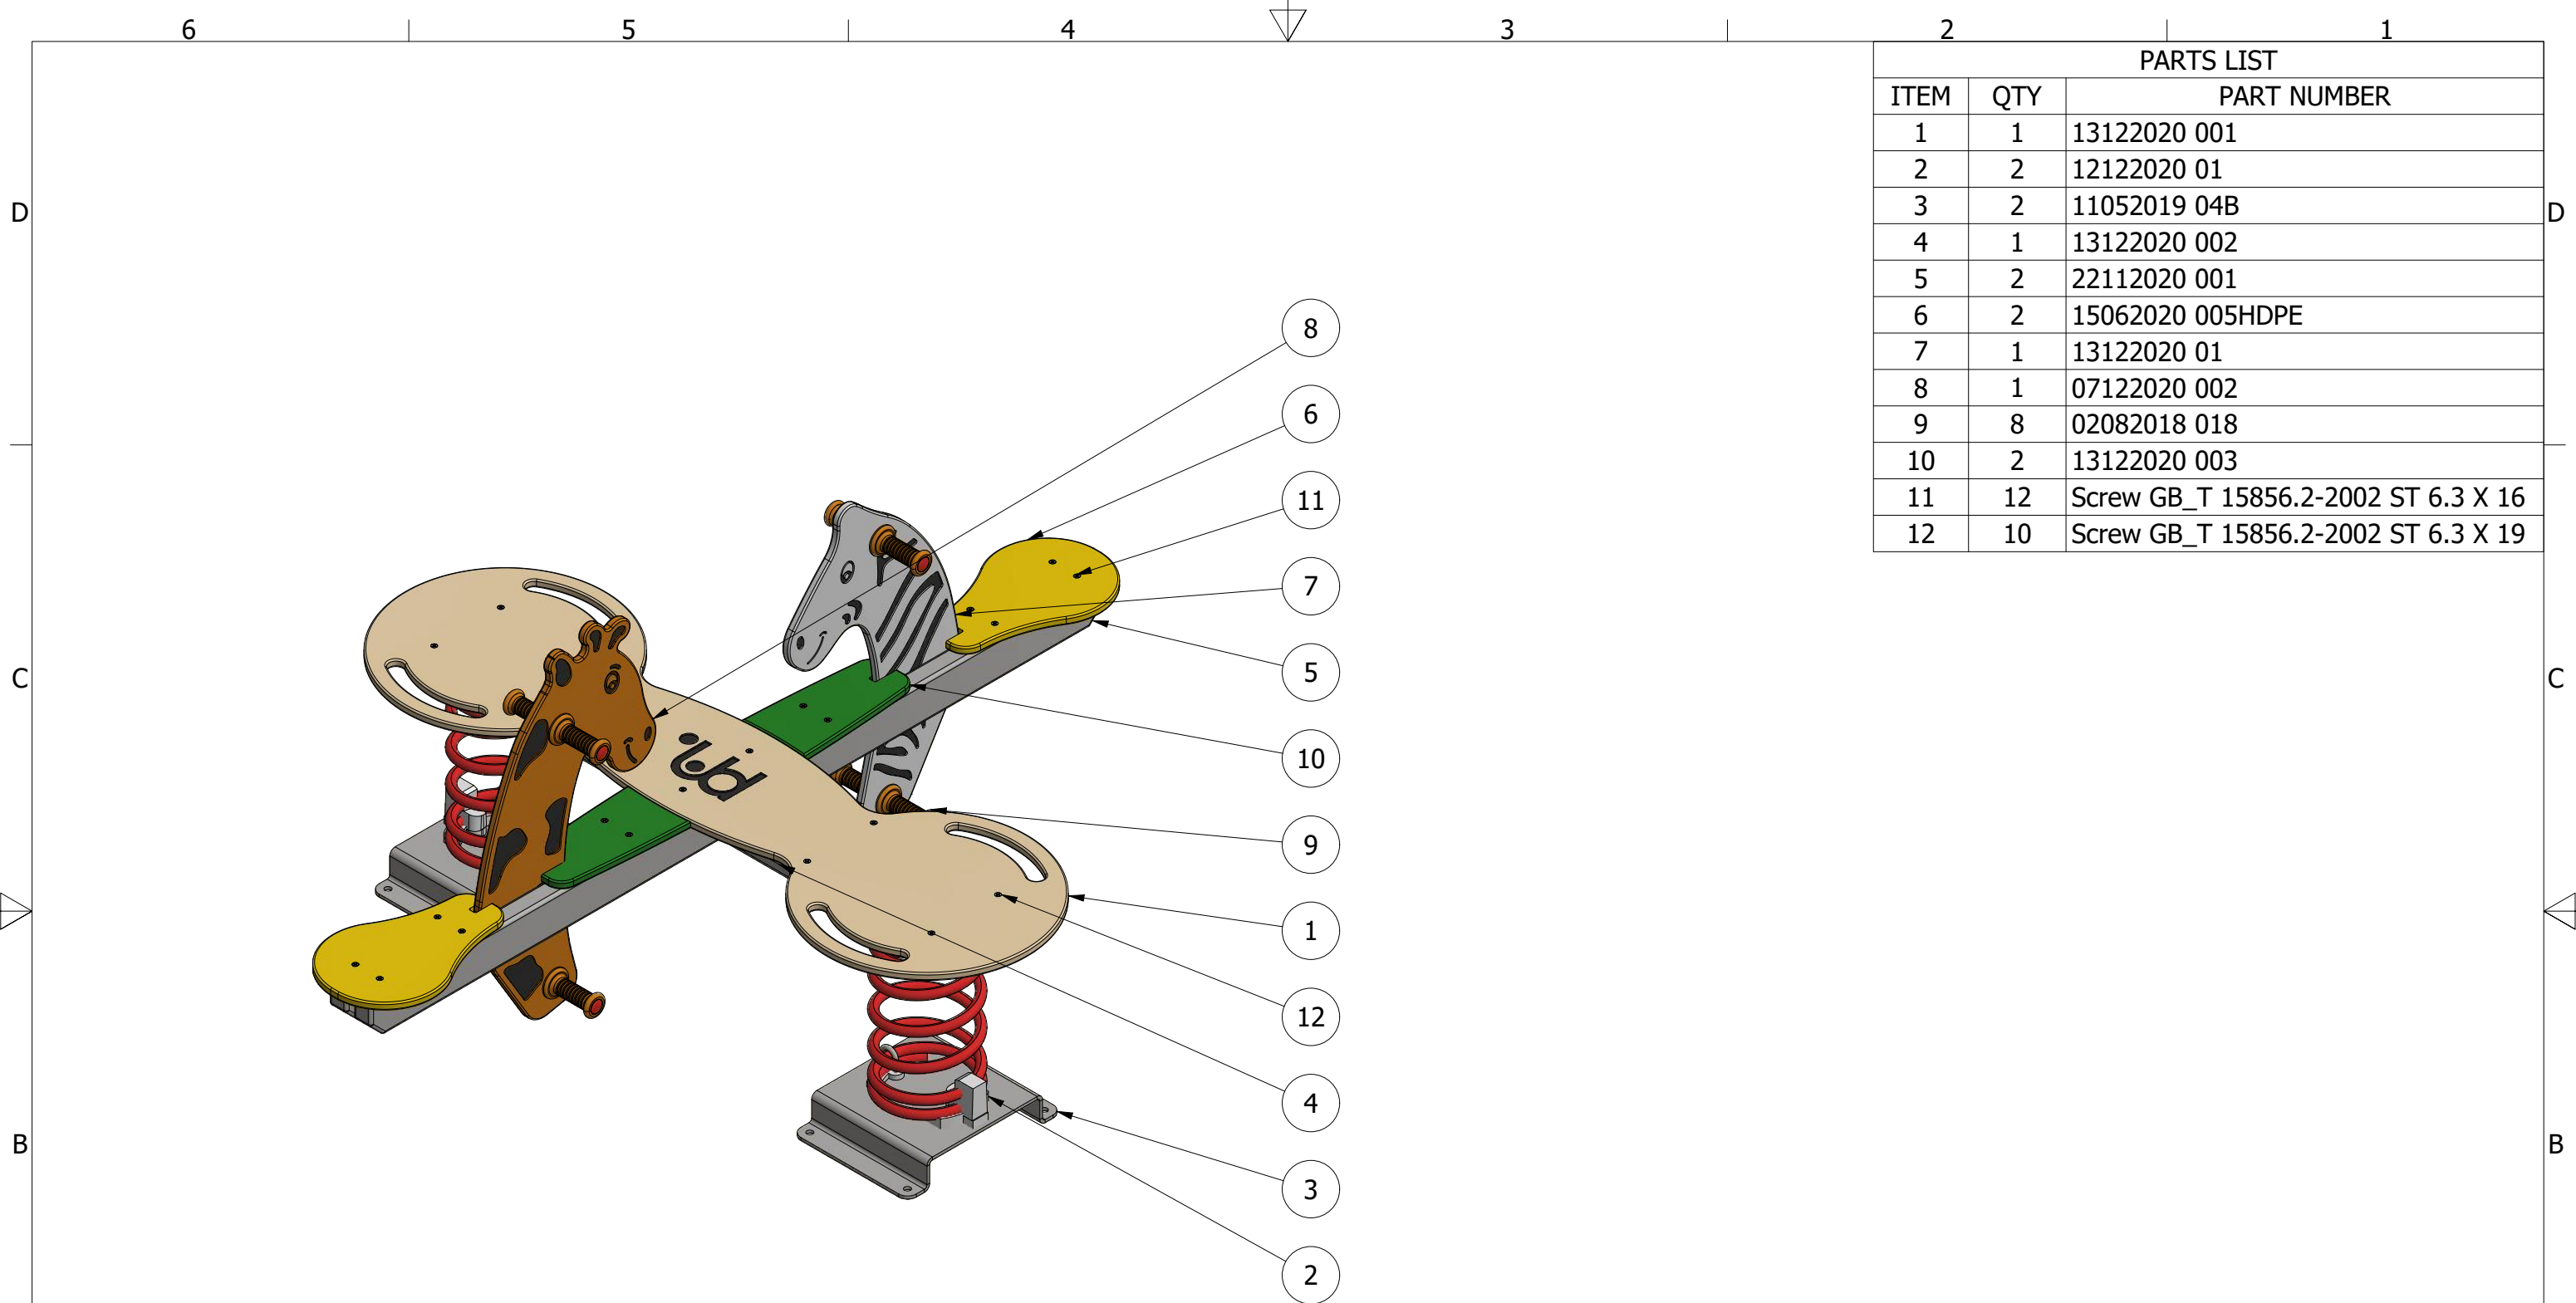

ΤΑΛΑΝΤΕΥΟΜΕΝΟΣ ΕΞΟΠΛΙΣΜΟΣ Ρ005Β

DRAWN J. Pappas	16/12/2020	Article No. P005B		
				
		Pappas J. Sport		REV
	SCALE	1 / 10	SHEET 1 OF 4	

DRAWN J. Pappas	16/12/2020	Article No. P005B	
			
		Pappas J. Sport	REV
SCALE	1 / 20	SHEET 2 OF 4	

PARTS LIST		
ITEM	QTY	PART NUMBER
1	1	13122020 001
2	2	12122020 01
3	2	11052019 04B
4	1	13122020 002
5	2	22112020 001
6	2	15062020 005HDPE
7	1	13122020 01
8	1	07122020 002
9	8	02082018 018
10	2	13122020 003
11	12	Screw GB_T 15856.2-2002 ST 6.3 X 16
12	10	Screw GB_T 15856.2-2002 ST 6.3 X 19

DRAWN J. Pappas	16/12/2020	Article No. P005B	
			
		Pappas J. Sport	REV
	SCALE	1 / 10	SHEET 3 OF 4

Επιφάνεια πτώσης ~12m²

Επιφάνεια πτώσης

DRAWN J. Pappas	16/12/2020	Article No. P005B		
		Pappas J. Sport		REV
	SCALE	1 / 20	SHEET 4 OF 4	