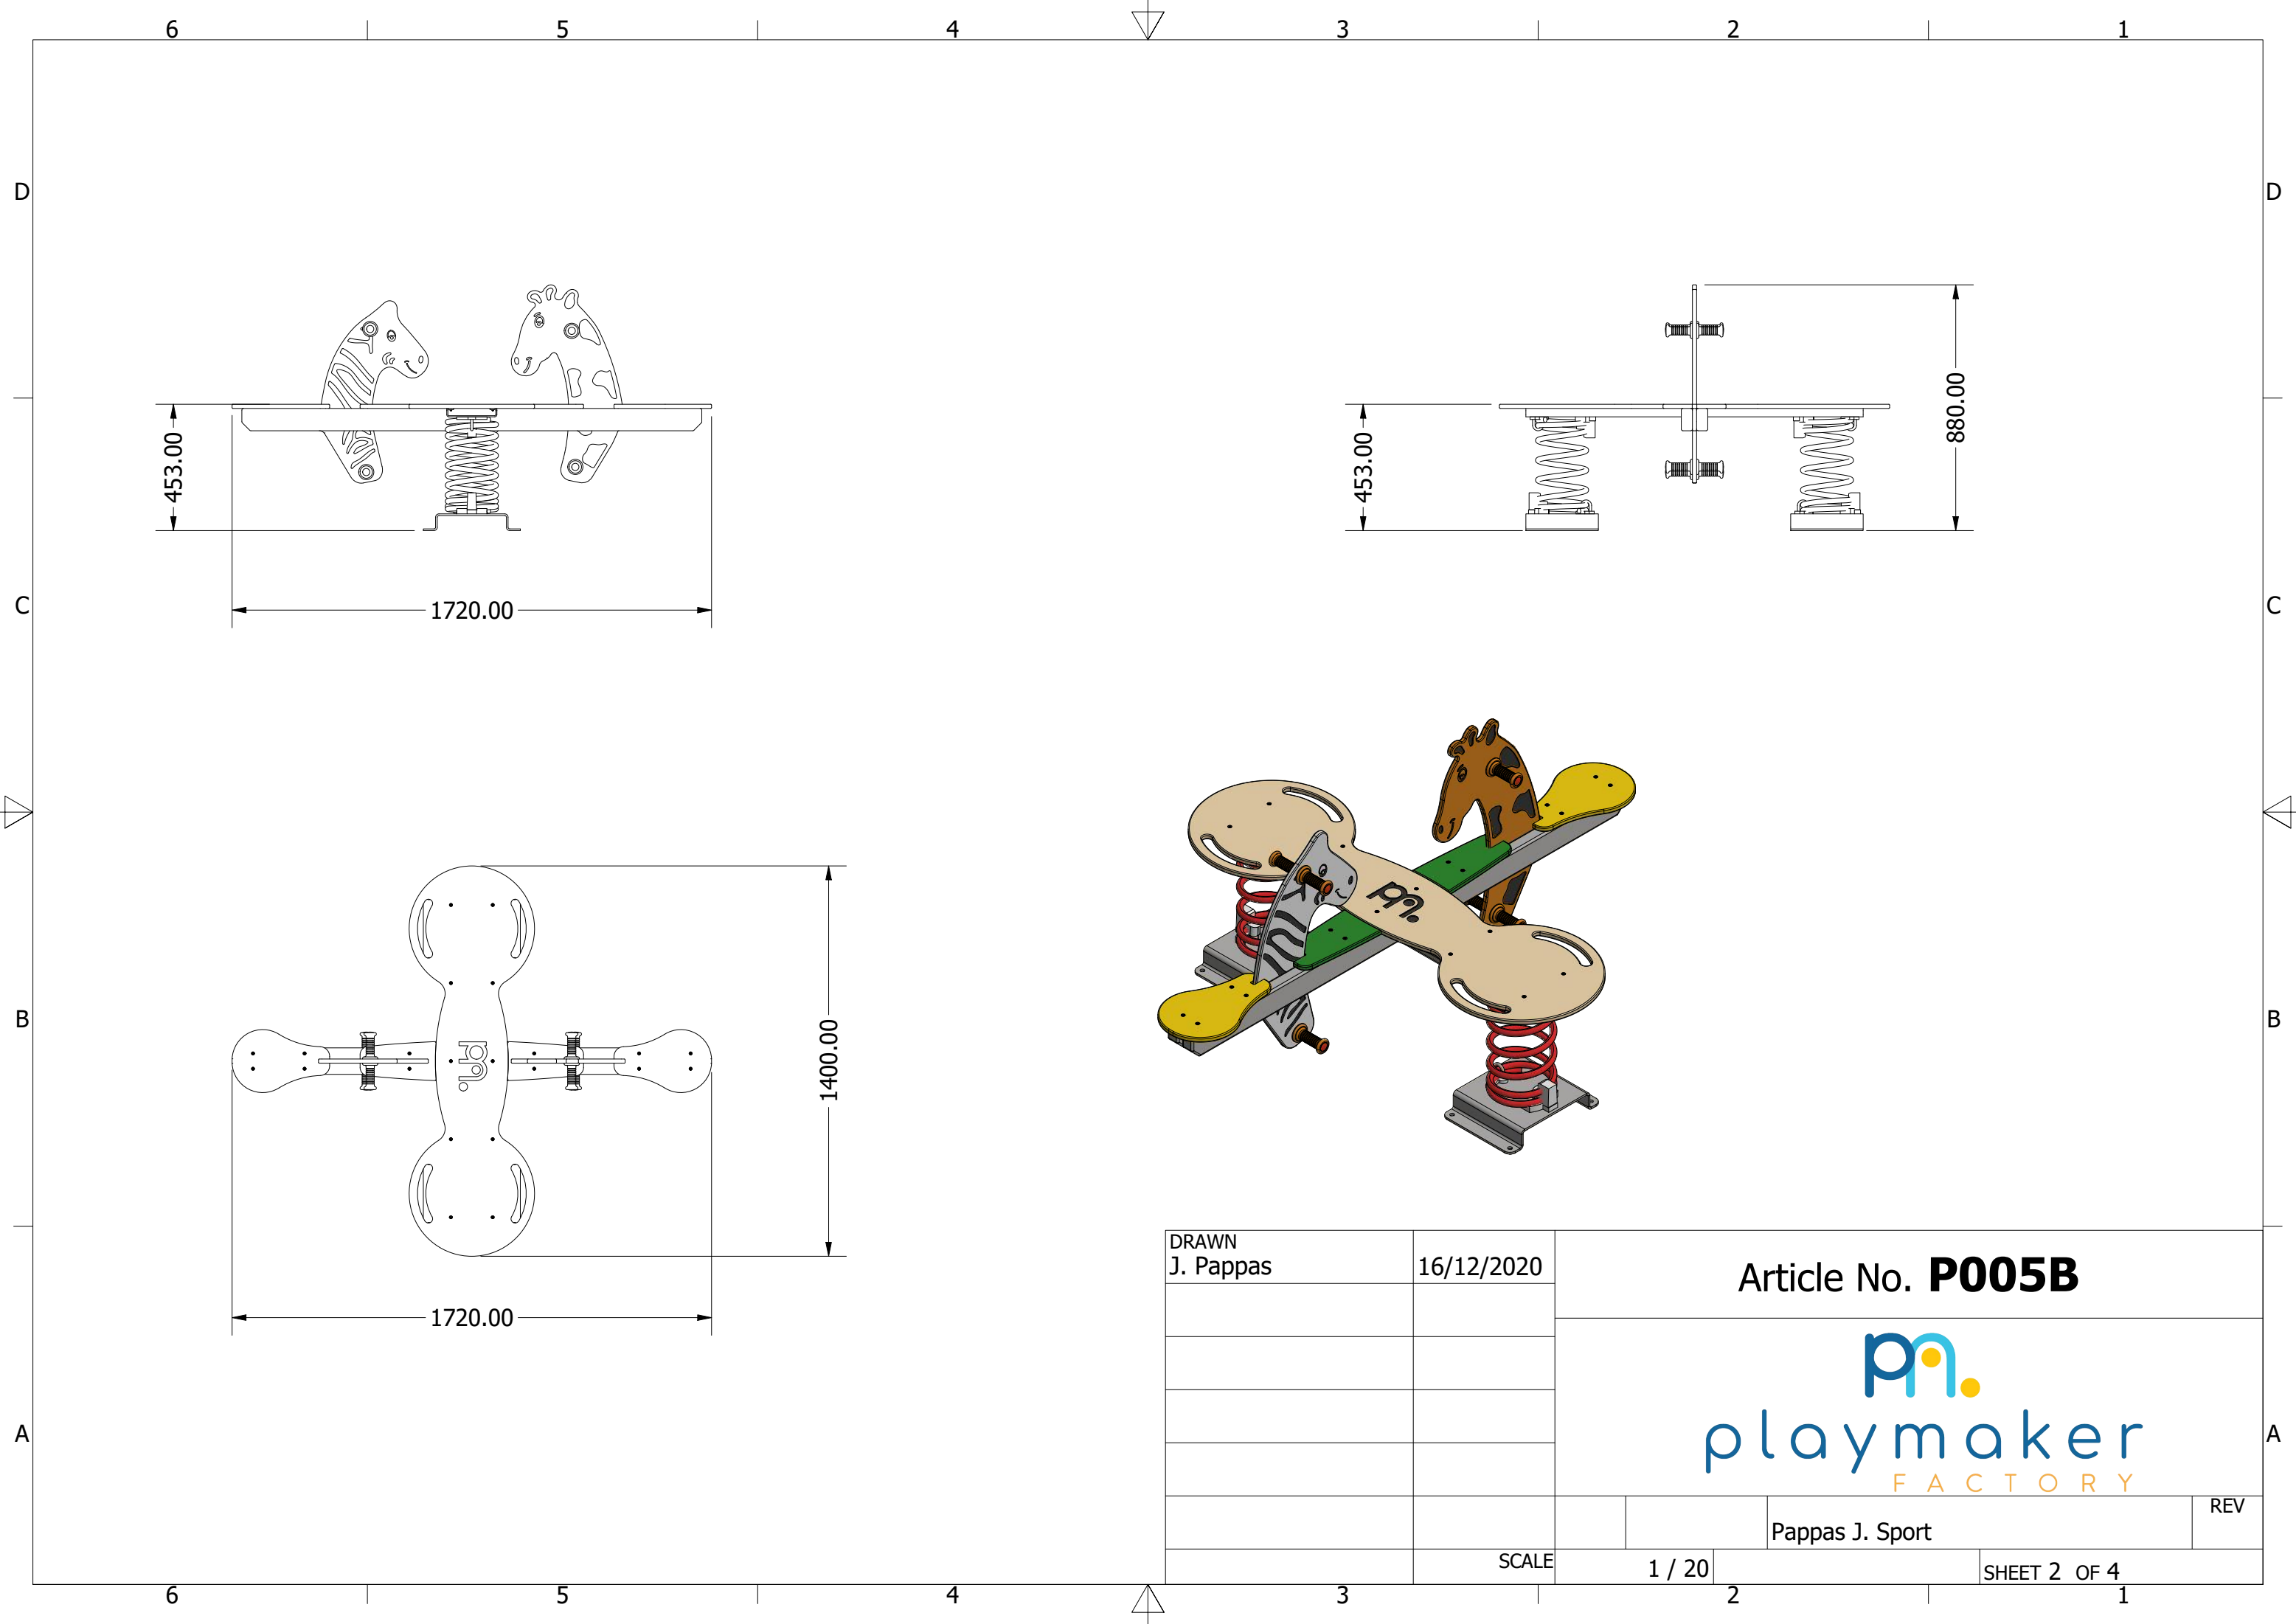

ΤΑΛΑΝΤΕΥΟΜΕΝΟΣ ΕΞΟΠΛΙΣΜΟΣ Ρ005Β

DRAWN J. Pappas	16/12/2020	Article No. P005B		
				
		Pappas J. Sport		REV
	SCALE	1 / 10	SHEET 1 OF 4	

DRAWN J. Pappas	16/12/2020	Article No. P005B	
			
		Pappas J. Sport	REV
SCALE	1 / 20	SHEET 2 OF 4	

PARTS LIST		
ITEM	QTY	PART NUMBER
1	1	13122020 001
2	2	12122020 01
3	2	11052019 04B
4	1	13122020 002
5	2	22112020 001
6	2	15062020 005HDPE
7	1	13122020 01
8	1	07122020 002
9	8	02082018 018
10	2	13122020 003
11	12	Screw GB_T 15856.2-2002 ST 6.3 X 16
12	10	Screw GB_T 15856.2-2002 ST 6.3 X 19

DRAWN J. Pappas	16/12/2020	Article No. P005B	
			
		Pappas J. Sport	REV
	SCALE	1 / 10	SHEET 3 OF 4

Επιφάνεια πτώσης ~12m²

Επιφάνεια πτώσης

DRAWN J. Pappas	16/12/2020	Article No. P005B		
		Pappas J. Sport		REV
	SCALE	1 / 20	SHEET 4 OF 4	