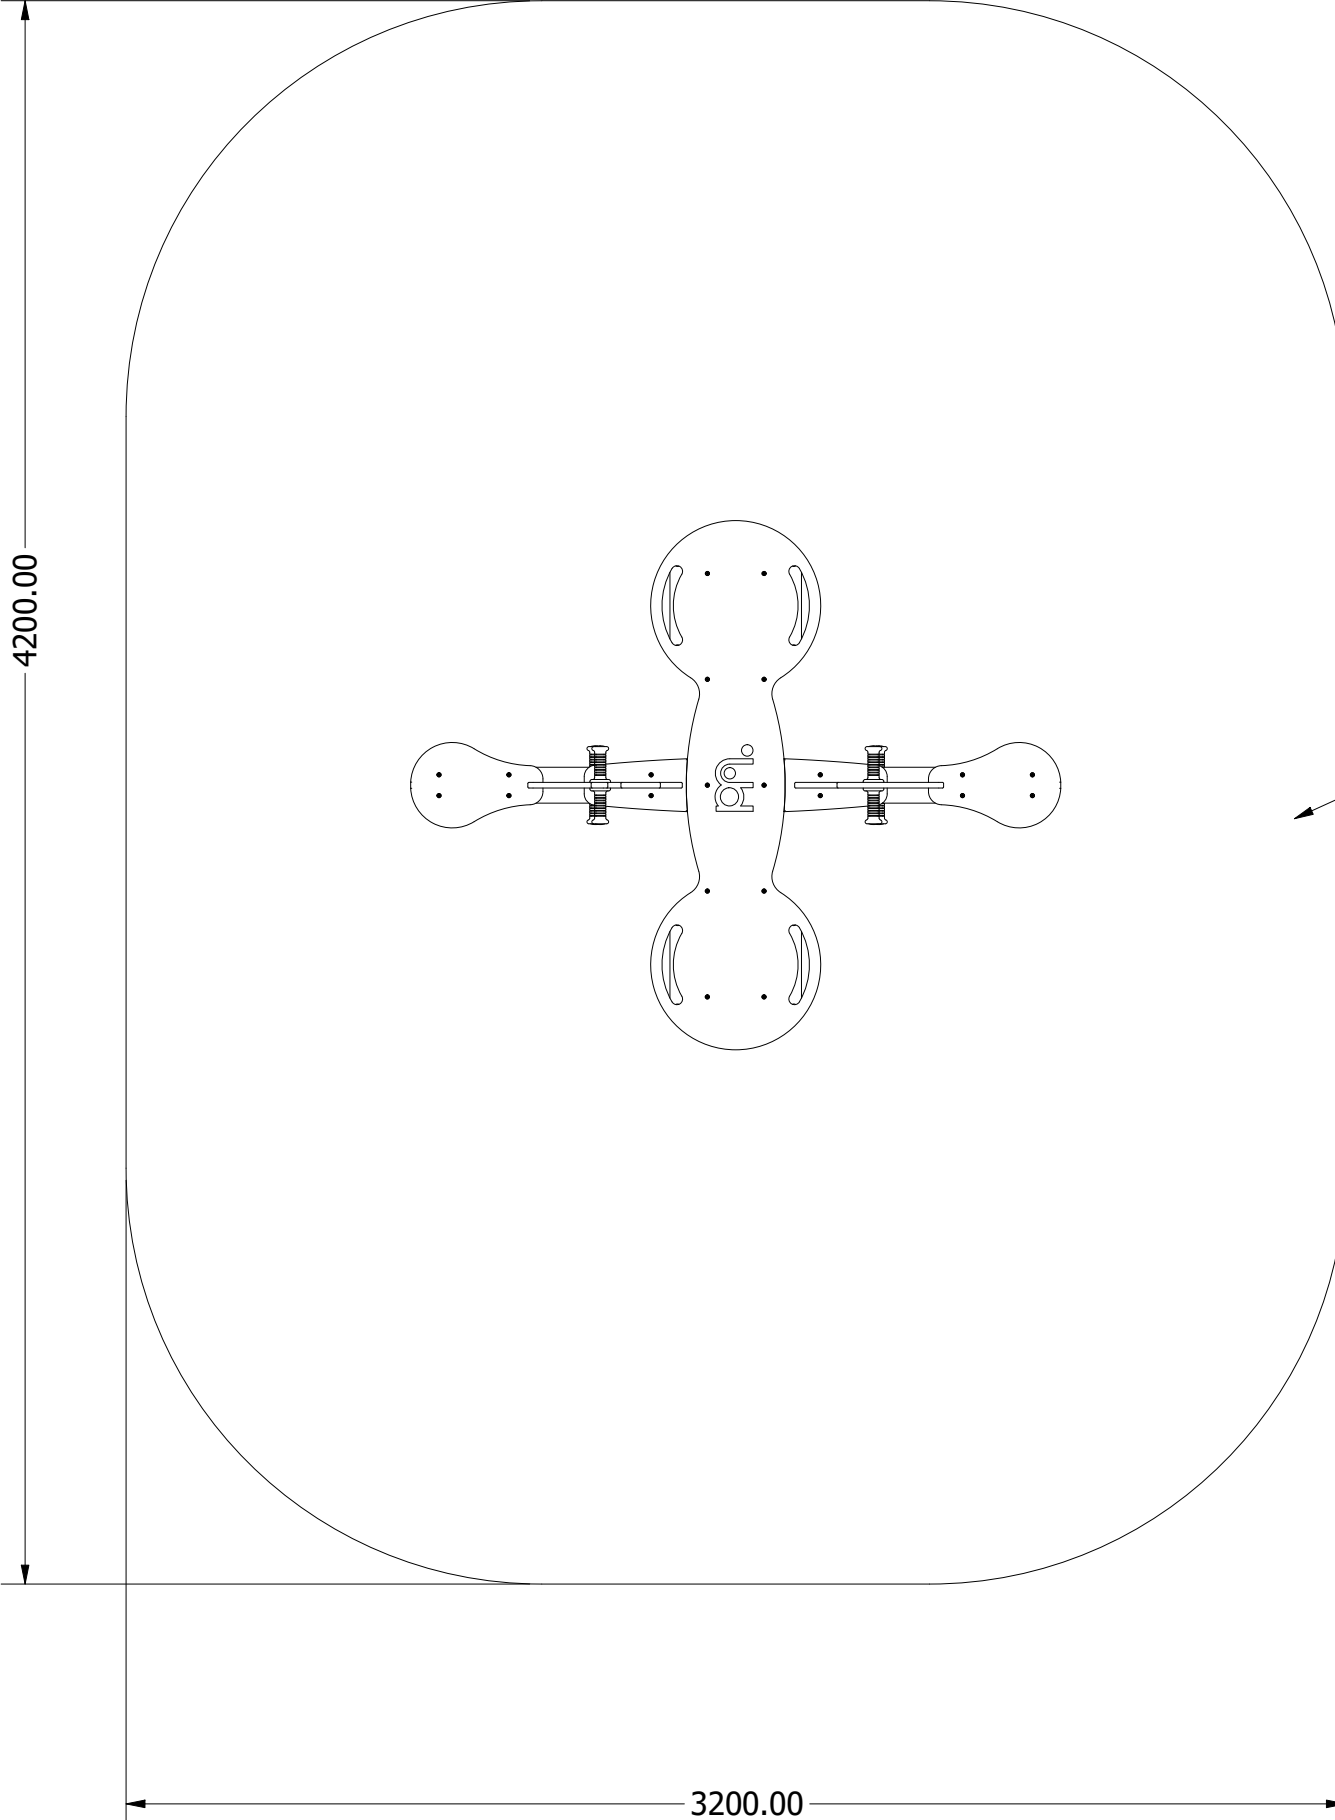

ΤΑΛΑΝΤΕΥΟΜΕΝΟΣ ΕΞΟΠΛΙΣΜΟΣ Ρ005Β

DRAWN J. Pappas	16/12/2020	Article No. P005B		
				
		Pappas J. Sport		REV
	SCALE	1 / 10	SHEET 1 OF 4	

DRAWN J. Pappas	16/12/2020	Article No. P005B	
			
		Pappas J. Sport	REV
SCALE	1 / 20	SHEET 2 OF 4	

PARTS LIST		
ITEM	QTY	PART NUMBER
1	1	13122020 001
2	2	12122020 01
3	2	11052019 04B
4	1	13122020 002
5	2	22112020 001
6	2	15062020 005HDPE
7	1	13122020 01
8	1	07122020 002
9	8	02082018 018
10	2	13122020 003
11	12	Screw GB_T 15856.2-2002 ST 6.3 X 16
12	10	Screw GB_T 15856.2-2002 ST 6.3 X 19

DRAWN J. Pappas	16/12/2020	Article No. P005B	
			
		Pappas J. Sport	REV
	SCALE	1 / 10	SHEET 3 OF 4

Επιφάνεια πτώσης ~12m²

Επιφάνεια πτώσης

DRAWN J. Pappas	16/12/2020	Article No. P005B		
		Pappas J. Sport		REV
	SCALE	1 / 20	SHEET 4 OF 4	