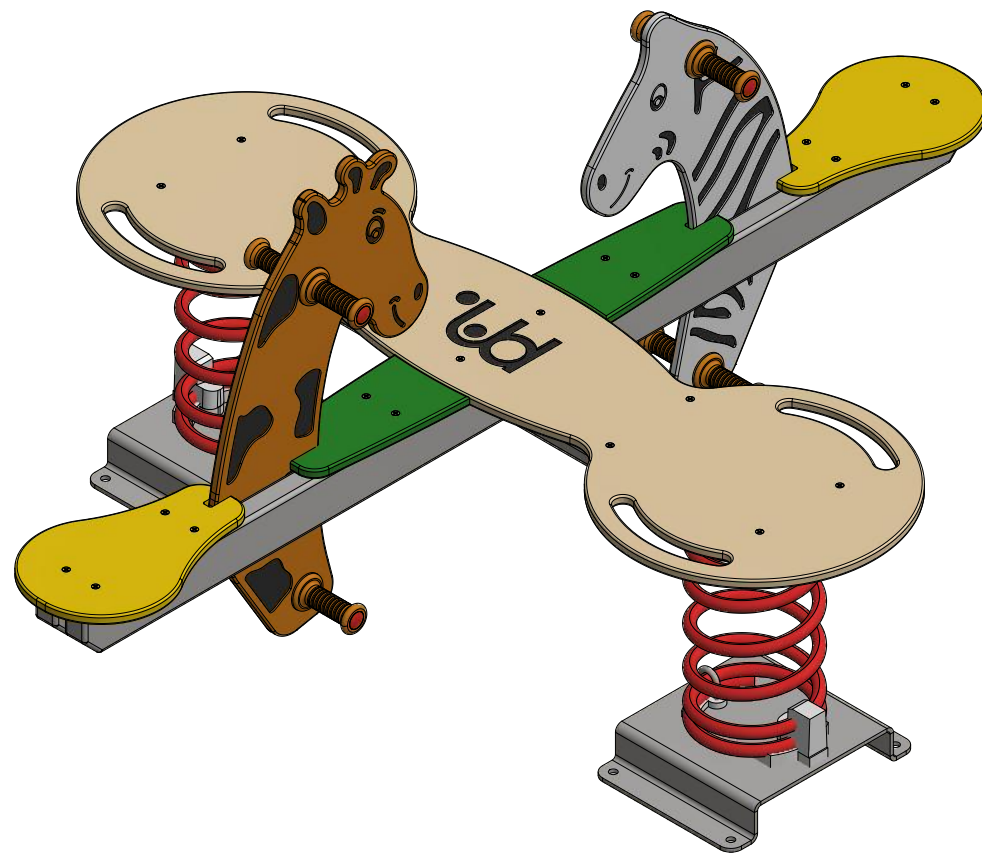

ΤΑΛΑΝΤΕΥΟΜΕΝΟΣ ΕΞΟΠΛΙΣΜΟΣ Ρ005Β

DRAWN J. Pappas	16/12/2020	Article No. P005B		
				
		Pappas J. Sport		REV
	SCALE	1 / 10	SHEET 1 OF 4	

DRAWN J. Pappas	16/12/2020	Article No. P005B	
			
		Pappas J. Sport	REV
SCALE	1 / 20	SHEET 2 OF 4	

PARTS LIST		
ITEM	QTY	PART NUMBER
1	1	13122020 001
2	2	12122020 01
3	2	11052019 04B
4	1	13122020 002
5	2	22112020 001
6	2	15062020 005HDPE
7	1	13122020 01
8	1	07122020 002
9	8	02082018 018
10	2	13122020 003
11	12	Screw GB_T 15856.2-2002 ST 6.3 X 16
12	10	Screw GB_T 15856.2-2002 ST 6.3 X 19

DRAWN J. Pappas	16/12/2020	Article No. P005B	
			
		Pappas J. Sport	REV
	SCALE	1 / 10	SHEET 3 OF 4

Επιφάνεια πτώσης ~12m²

Επιφάνεια πτώσης

DRAWN J. Pappas	16/12/2020	Article No. P005B		
		Pappas J. Sport		REV
	SCALE	1 / 20	SHEET 4 OF 4	