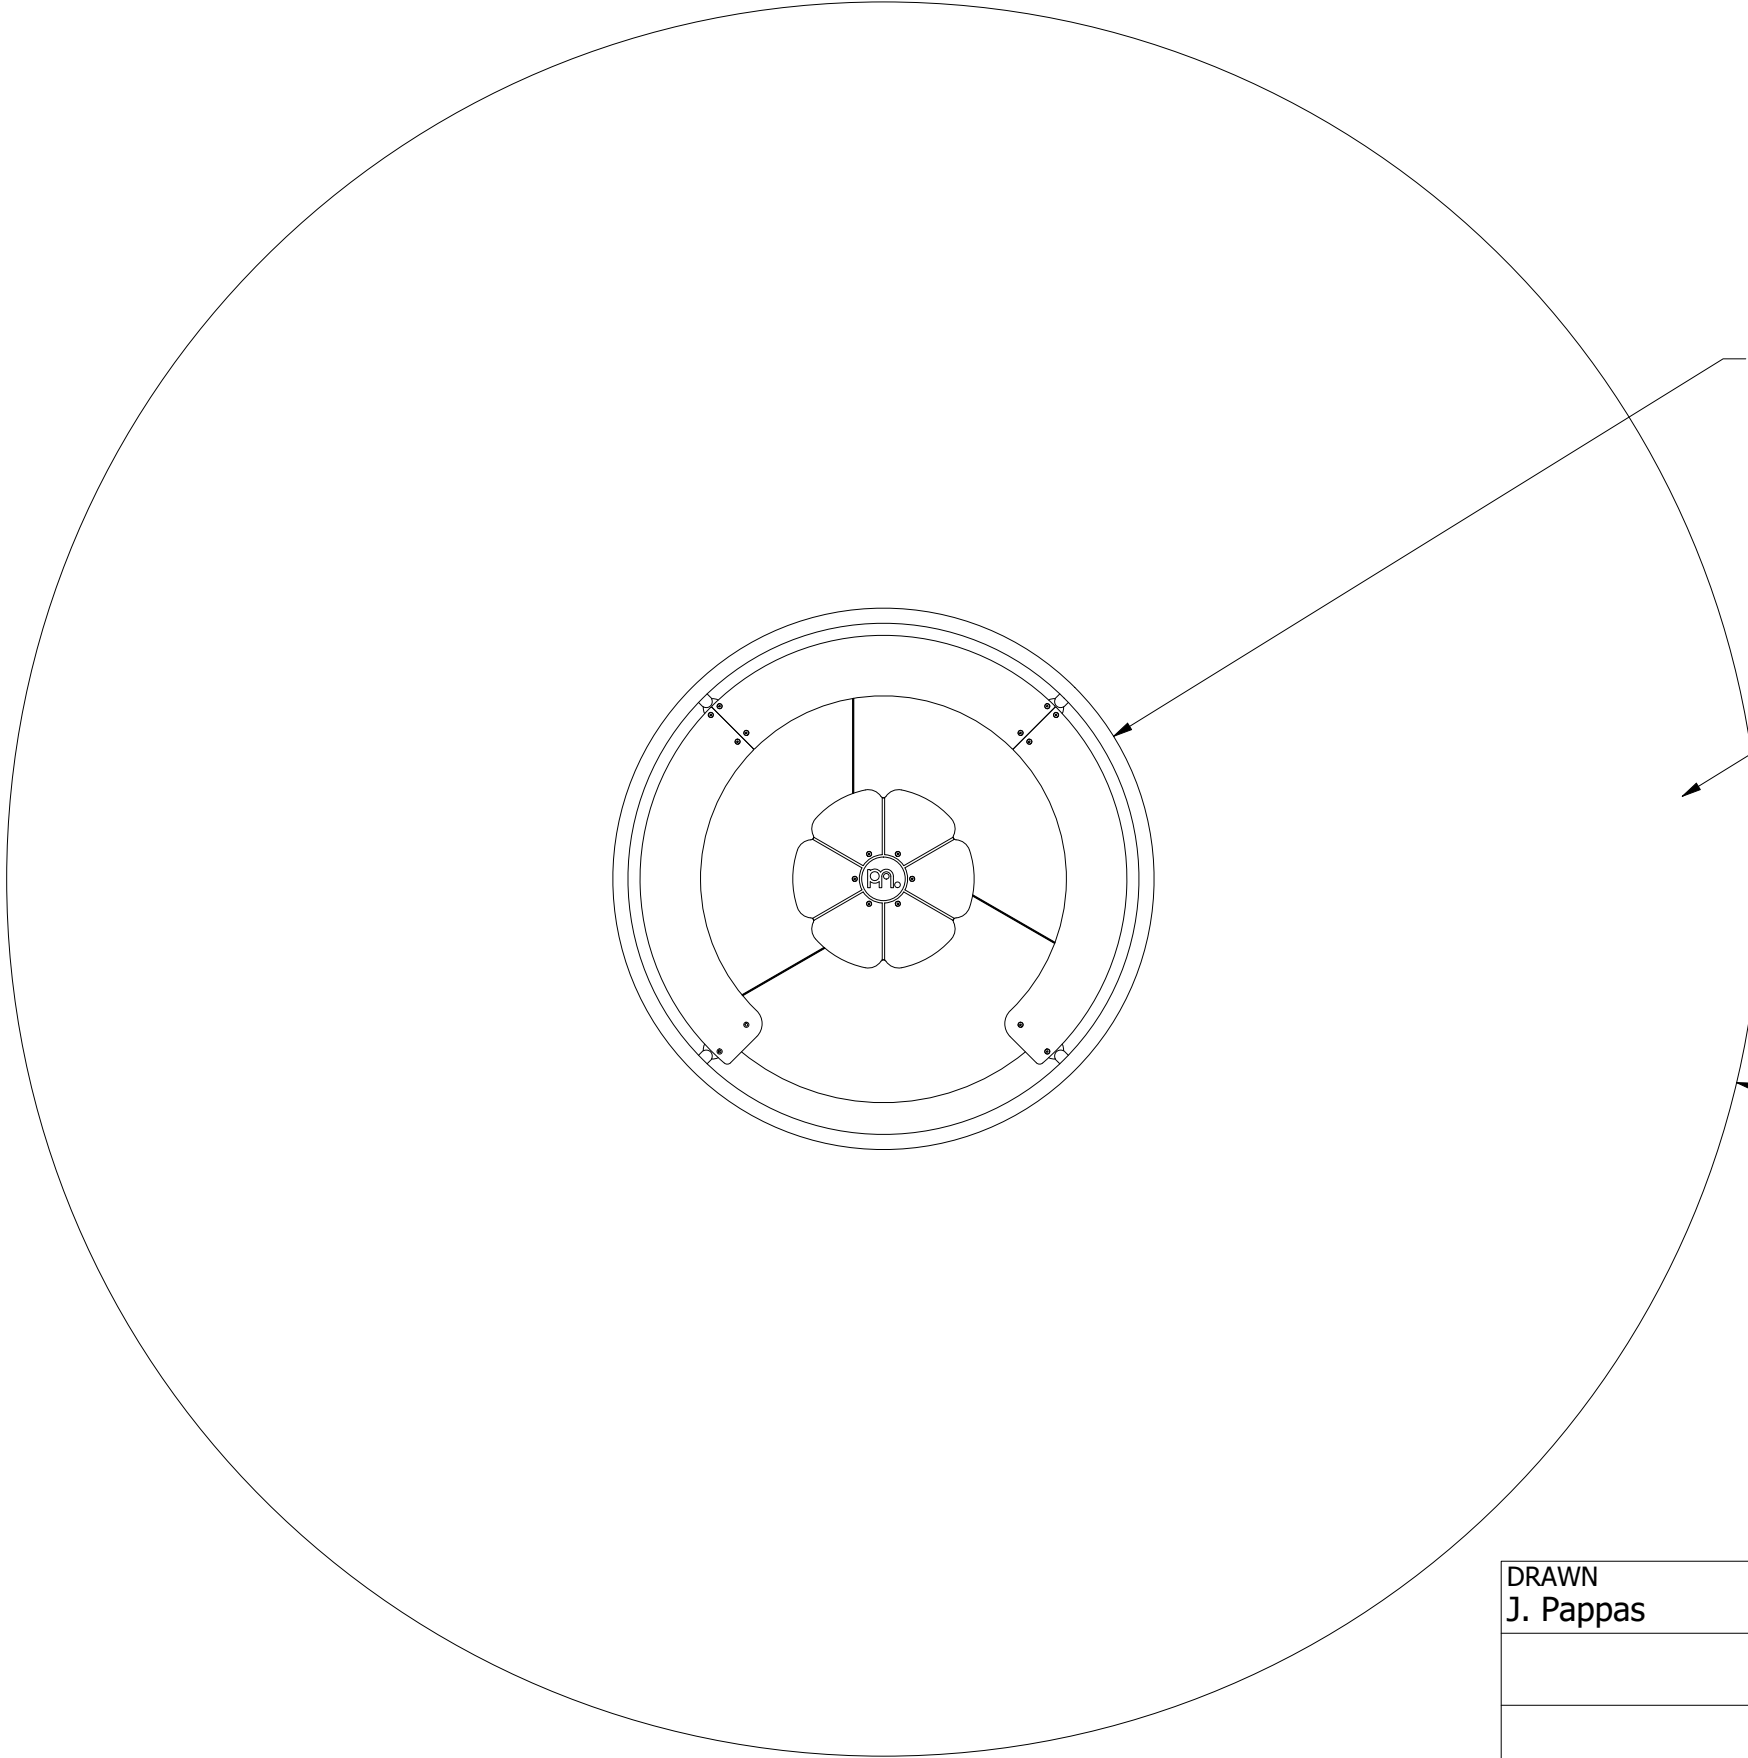

B

A

A

6 5 4 3 2 1

DRAWN J. Pappas	16/12/2020	Article No. P006L	
			
		Pappas J. Sport	REV
SCALE	1 / 20	SHEET 2 OF 4	

PARTS LIST		
ITEM	QTY	PART NUMBER
1	1	14052020 1
2	1	14052020 2
4	3	15052020 4
5	20	BS 4168 - M8 x 20(7)
3	1	15052020 3
6	1	15052020 5
7	1	16052020 1
8	1	16052020 2
9	1	16052020 3
10	1	16052020 5
11	1	16052020 4

DRAWN J. Pappas	16/12/2020	Article No. P006L	
			
		Pappas J. Sport	
		REV	
	SCALE	1 / 20	SHEET 3 OF 4

Επιφάνεια πτώσης ~26.3m²

DRAWN J. Pappas	16/12/2020	Article No. P006L		
				
		Pappas J. Sport		REV
	SCALE	1 / 25	SHEET 4 OF 4	