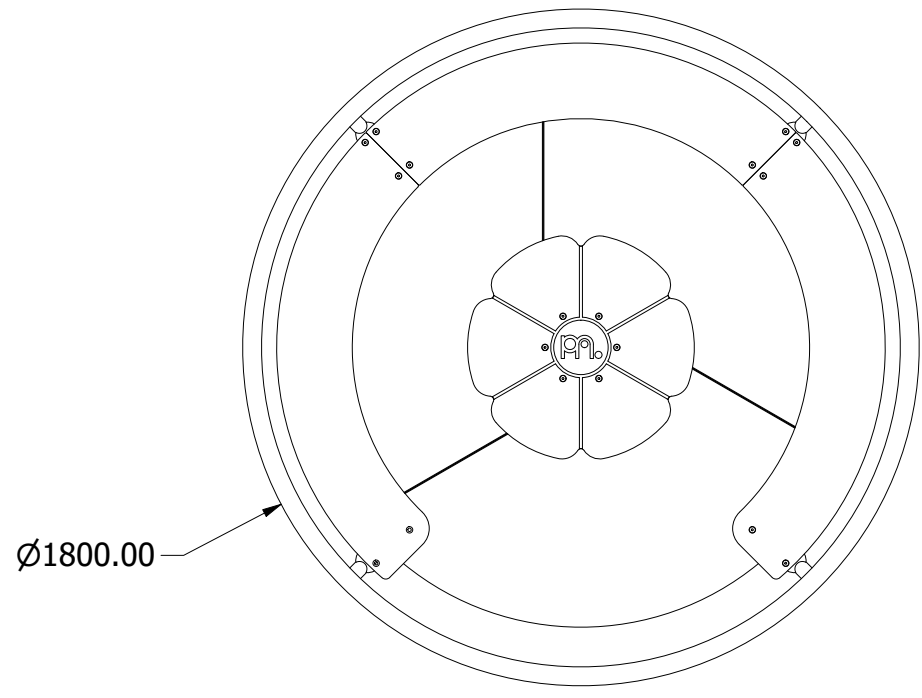

ΜΥΛΟΣ P006L

DRAWN J. Pappas	16/12/2020	Article No. P006L	
			
		Pappas J. Sport	
		SCALE 1 / 10	REV SHEET 1 OF 4

6 5 4 3 2 1

D

D

C

C

B

B

A

A

6 5 4 3 2 1

DRAWN J. Pappas	16/12/2020	Article No. P006L	
			
		Pappas J. Sport	REV
SCALE	1 / 20	SHEET 2 OF 4	

PARTS LIST		
ITEM	QTY	PART NUMBER
1	1	14052020 1
2	1	14052020 2
4	3	15052020 4
5	20	BS 4168 - M8 x 20(7)
3	1	15052020 3
6	1	15052020 5
7	1	16052020 1
8	1	16052020 2
9	1	16052020 3
10	1	16052020 5
11	1	16052020 4

DRAWN J. Pappas	16/12/2020	Article No. P006L	
			
		Pappas J. Sport	
		REV	
	SCALE	1 / 20	SHEET 3 OF 4

Επιφάνεια πτώσης ~26.3m²

DRAWN J. Pappas	16/12/2020	Article No. P006L		
				
		Pappas J. Sport		REV
	SCALE	1 / 25	SHEET 4 OF 4	