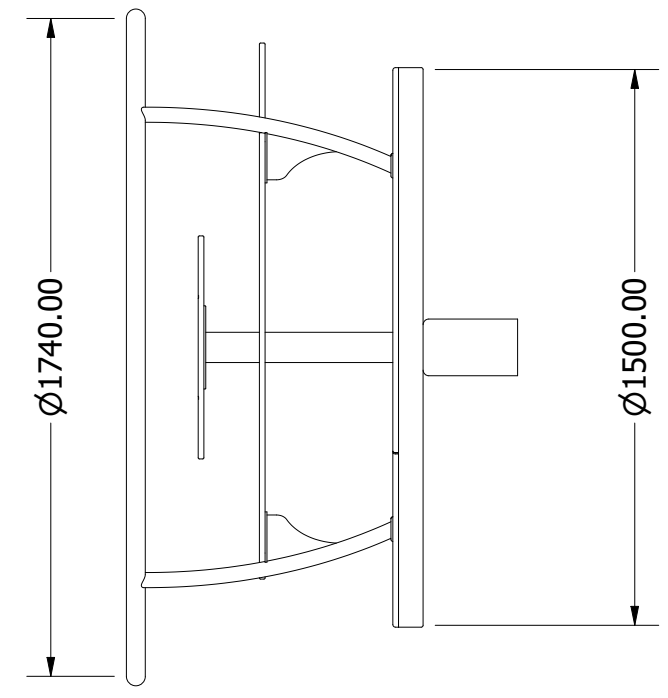

ΜΥΛΟΣ P006L

DRAWN J. Pappas	16/12/2020	Article No. P006L	
			
		Pappas J. Sport	
		SCALE 1 / 10	REV SHEET 1 OF 4

6 5 4 3 2 1

D

D

C

C

B

B

A

A

6 5 4 3 2 1

DRAWN J. Pappas	16/12/2020	Article No. P006L	
			
		Pappas J. Sport	REV
SCALE	1 / 20	SHEET 2 OF 4	

PARTS LIST		
ITEM	QTY	PART NUMBER
1	1	14052020 1
2	1	14052020 2
4	3	15052020 4
5	20	BS 4168 - M8 x 20(7)
3	1	15052020 3
6	1	15052020 5
7	1	16052020 1
8	1	16052020 2
9	1	16052020 3
10	1	16052020 5
11	1	16052020 4

DRAWN J. Pappas	16/12/2020	Article No. P006L	
			
		Pappas J. Sport	
		REV	
	SCALE	1 / 20	SHEET 3 OF 4

Επιφάνεια πτώσης ~26.3m²

DRAWN J. Pappas	16/12/2020	Article No. P006L		
				
		Pappas J. Sport		REV
	SCALE	1 / 25	SHEET 4 OF 4	