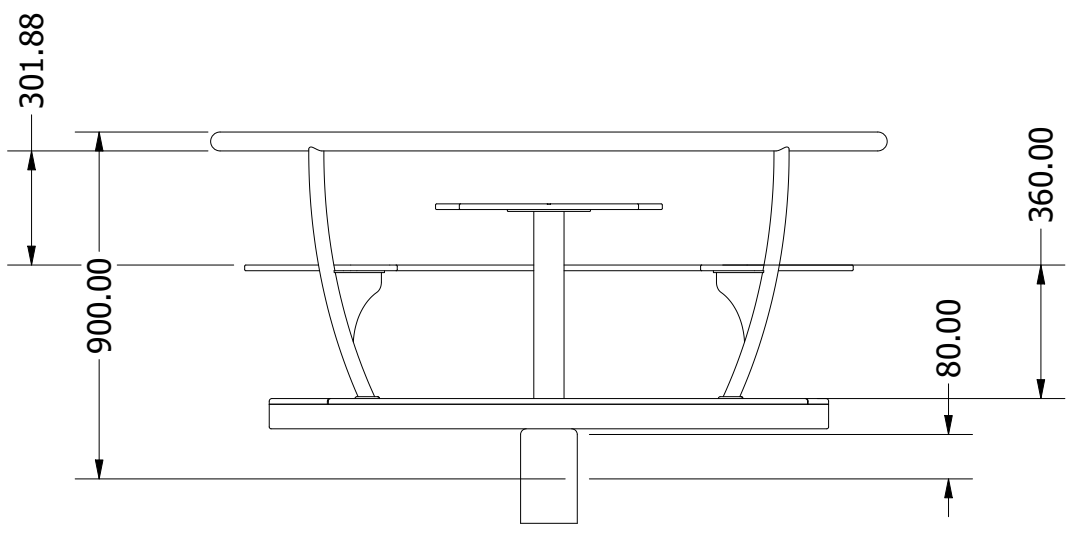

ΜΥΛΟΣ P006L

DRAWN J. Pappas	16/12/2020	Article No. P006L	
			
		Pappas J. Sport	
		SCALE 1 / 10	REV SHEET 1 OF 4

6 5 4 3 2 1

D

D

C

C

B

B

A

A

6 5 4 3 2 1

DRAWN J. Pappas	16/12/2020	Article No. P006L	
			
		Pappas J. Sport	REV
SCALE	1 / 20	SHEET 2 OF 4	

PARTS LIST		
ITEM	QTY	PART NUMBER
1	1	14052020 1
2	1	14052020 2
4	3	15052020 4
5	20	BS 4168 - M8 x 20(7)
3	1	15052020 3
6	1	15052020 5
7	1	16052020 1
8	1	16052020 2
9	1	16052020 3
10	1	16052020 5
11	1	16052020 4

DRAWN J. Pappas	16/12/2020	Article No. P006L	
			
		Pappas J. Sport	
		REV	
	SCALE	1 / 20	SHEET 3 OF 4

Επιφάνεια πτώσης ~26.3m²

DRAWN J. Pappas	16/12/2020	Article No. P006L		
				
		Pappas J. Sport		REV
	SCALE	1 / 25	SHEET 4 OF 4	