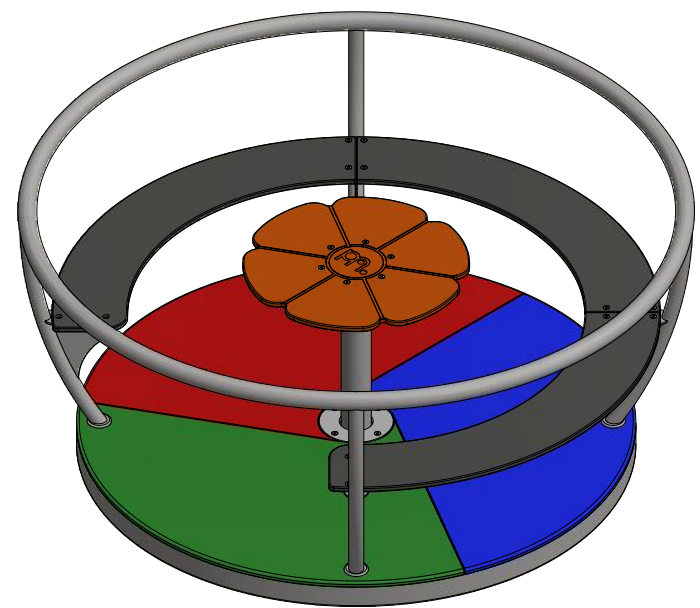

ΜΥΛΟΣ P006L

DRAWN J. Pappas	16/12/2020	Article No. P006L	
			
		Pappas J. Sport	
		SCALE 1 / 10	REV SHEET 1 OF 4

6 5 4 3 2 1

D

D

C

C

B

B

A

A

6 5 4 3 2 1

DRAWN J. Pappas	16/12/2020	Article No. P006L	
			
		Pappas J. Sport	REV
SCALE	1 / 20	SHEET 2 OF 4	

PARTS LIST		
ITEM	QTY	PART NUMBER
1	1	14052020 1
2	1	14052020 2
4	3	15052020 4
5	20	BS 4168 - M8 x 20(7)
3	1	15052020 3
6	1	15052020 5
7	1	16052020 1
8	1	16052020 2
9	1	16052020 3
10	1	16052020 5
11	1	16052020 4

DRAWN J. Pappas	16/12/2020	Article No. P006L	
			
		Pappas J. Sport	
		REV	
	SCALE	1 / 20	SHEET 3 OF 4

Επιφάνεια πτώσης ~26.3m²

DRAWN J. Pappas	16/12/2020	Article No. P006L		
				
		Pappas J. Sport		REV
	SCALE	1 / 25	SHEET 4 OF 4	