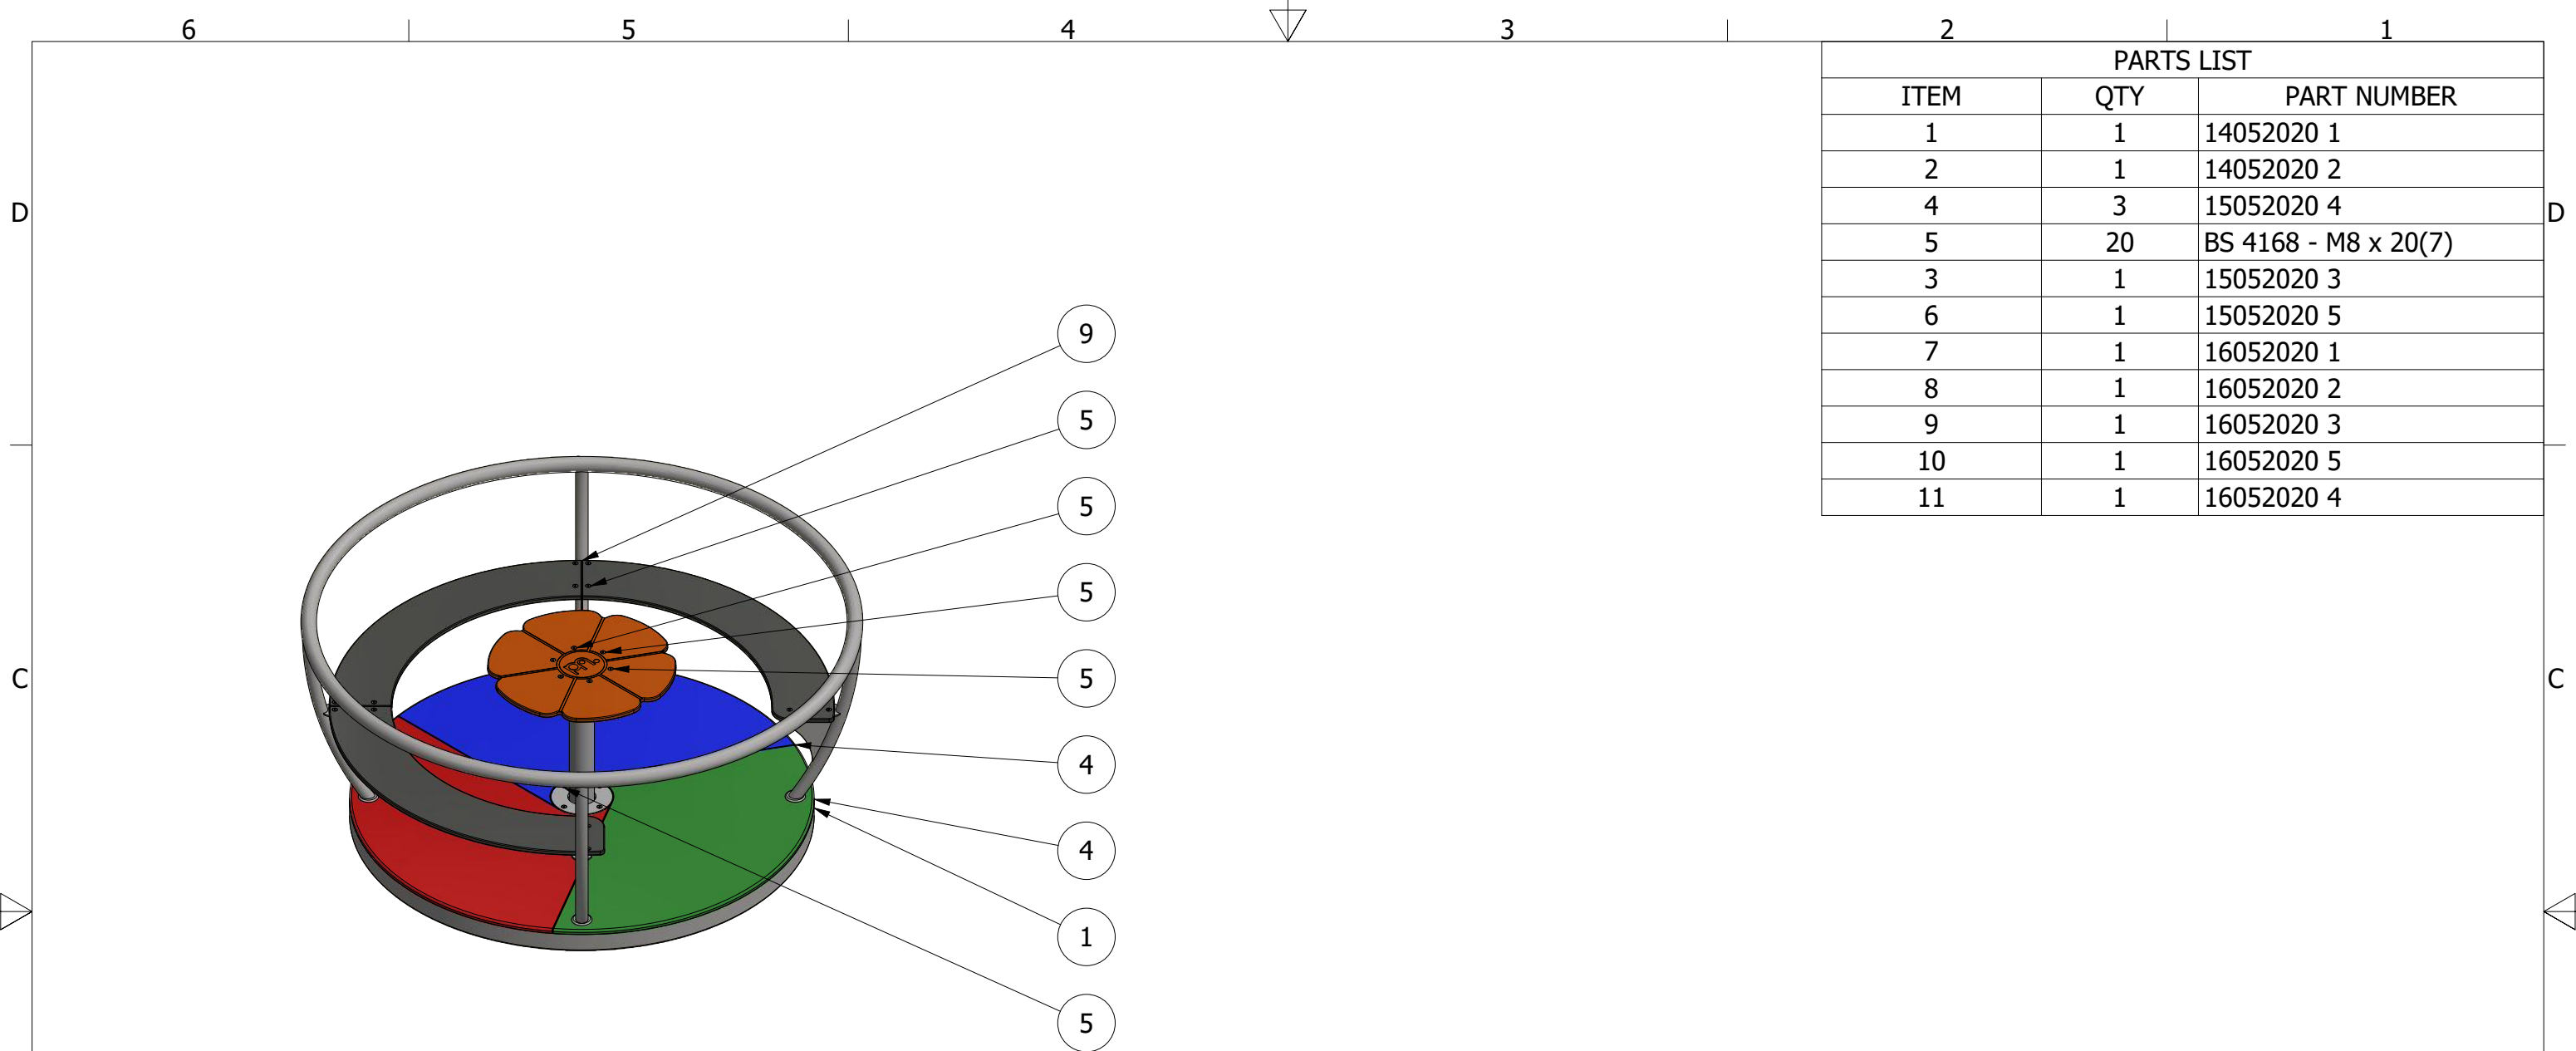

B

A

A

6 5 4 3 2 1

DRAWN J. Pappas	16/12/2020	Article No. P006L	
			
		Pappas J. Sport	REV
SCALE	1 / 20	SHEET 2 OF 4	

PARTS LIST		
ITEM	QTY	PART NUMBER
1	1	14052020 1
2	1	14052020 2
4	3	15052020 4
5	20	BS 4168 - M8 x 20(7)
3	1	15052020 3
6	1	15052020 5
7	1	16052020 1
8	1	16052020 2
9	1	16052020 3
10	1	16052020 5
11	1	16052020 4

DRAWN J. Pappas	16/12/2020	Article No. P006L	
			
		Pappas J. Sport	
		REV	
	SCALE	1 / 20	SHEET 3 OF 4

Επιφάνεια πτώσης ~26.3m²

DRAWN J. Pappas	16/12/2020	Article No. P006L		
				
		Pappas J. Sport		REV
	SCALE	1 / 25	SHEET 4 OF 4	