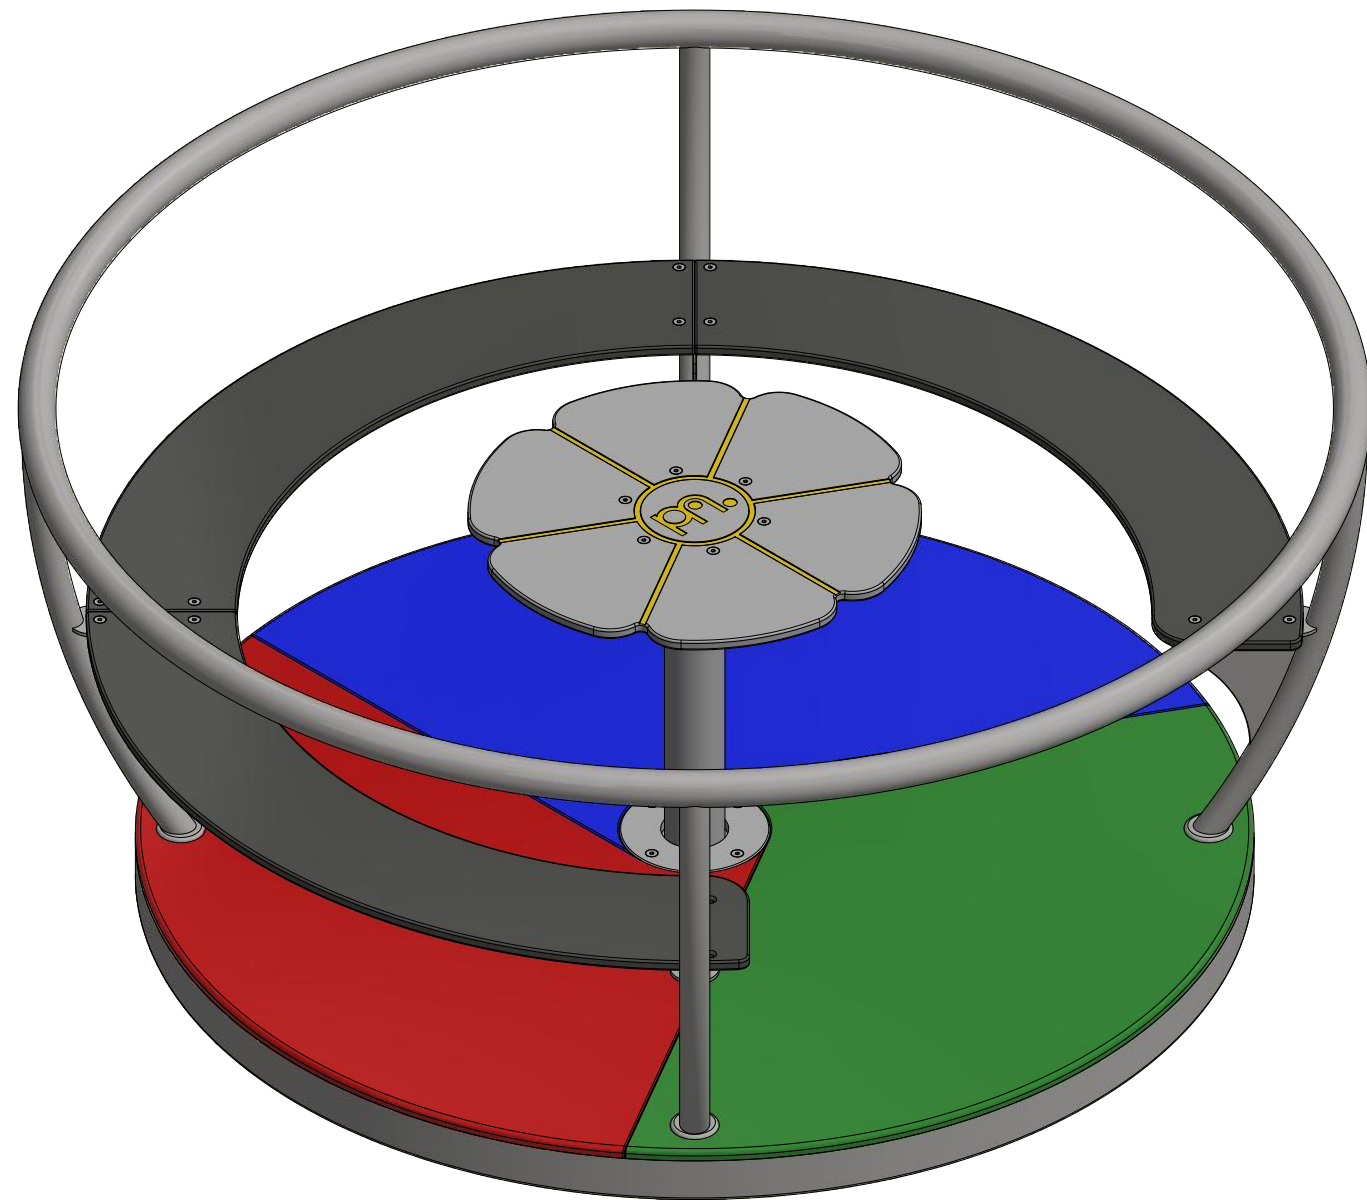

ΜΥΛΟΣ P006L

DRAWN J. Pappas	16/12/2020	Article No. P006L	
			
		Pappas J. Sport	
		SCALE 1 / 10	REV SHEET 1 OF 4

6 5 4 3 2 1

D

D

C

C

B

B

A

A

6 5 4 3 2 1

DRAWN J. Pappas	16/12/2020	Article No. P006L	
			
		Pappas J. Sport	REV
SCALE	1 / 20	SHEET 2 OF 4	

PARTS LIST		
ITEM	QTY	PART NUMBER
1	1	14052020 1
2	1	14052020 2
4	3	15052020 4
5	20	BS 4168 - M8 x 20(7)
3	1	15052020 3
6	1	15052020 5
7	1	16052020 1
8	1	16052020 2
9	1	16052020 3
10	1	16052020 5
11	1	16052020 4

DRAWN J. Pappas	16/12/2020	Article No. P006L	
			
		Pappas J. Sport	
		REV	
	SCALE	1 / 20	SHEET 3 OF 4

Επιφάνεια πτώσης ~26.3m²

DRAWN J. Pappas	16/12/2020	Article No. P006L		
				
		Pappas J. Sport		REV
	SCALE	1 / 25	SHEET 4 OF 4	