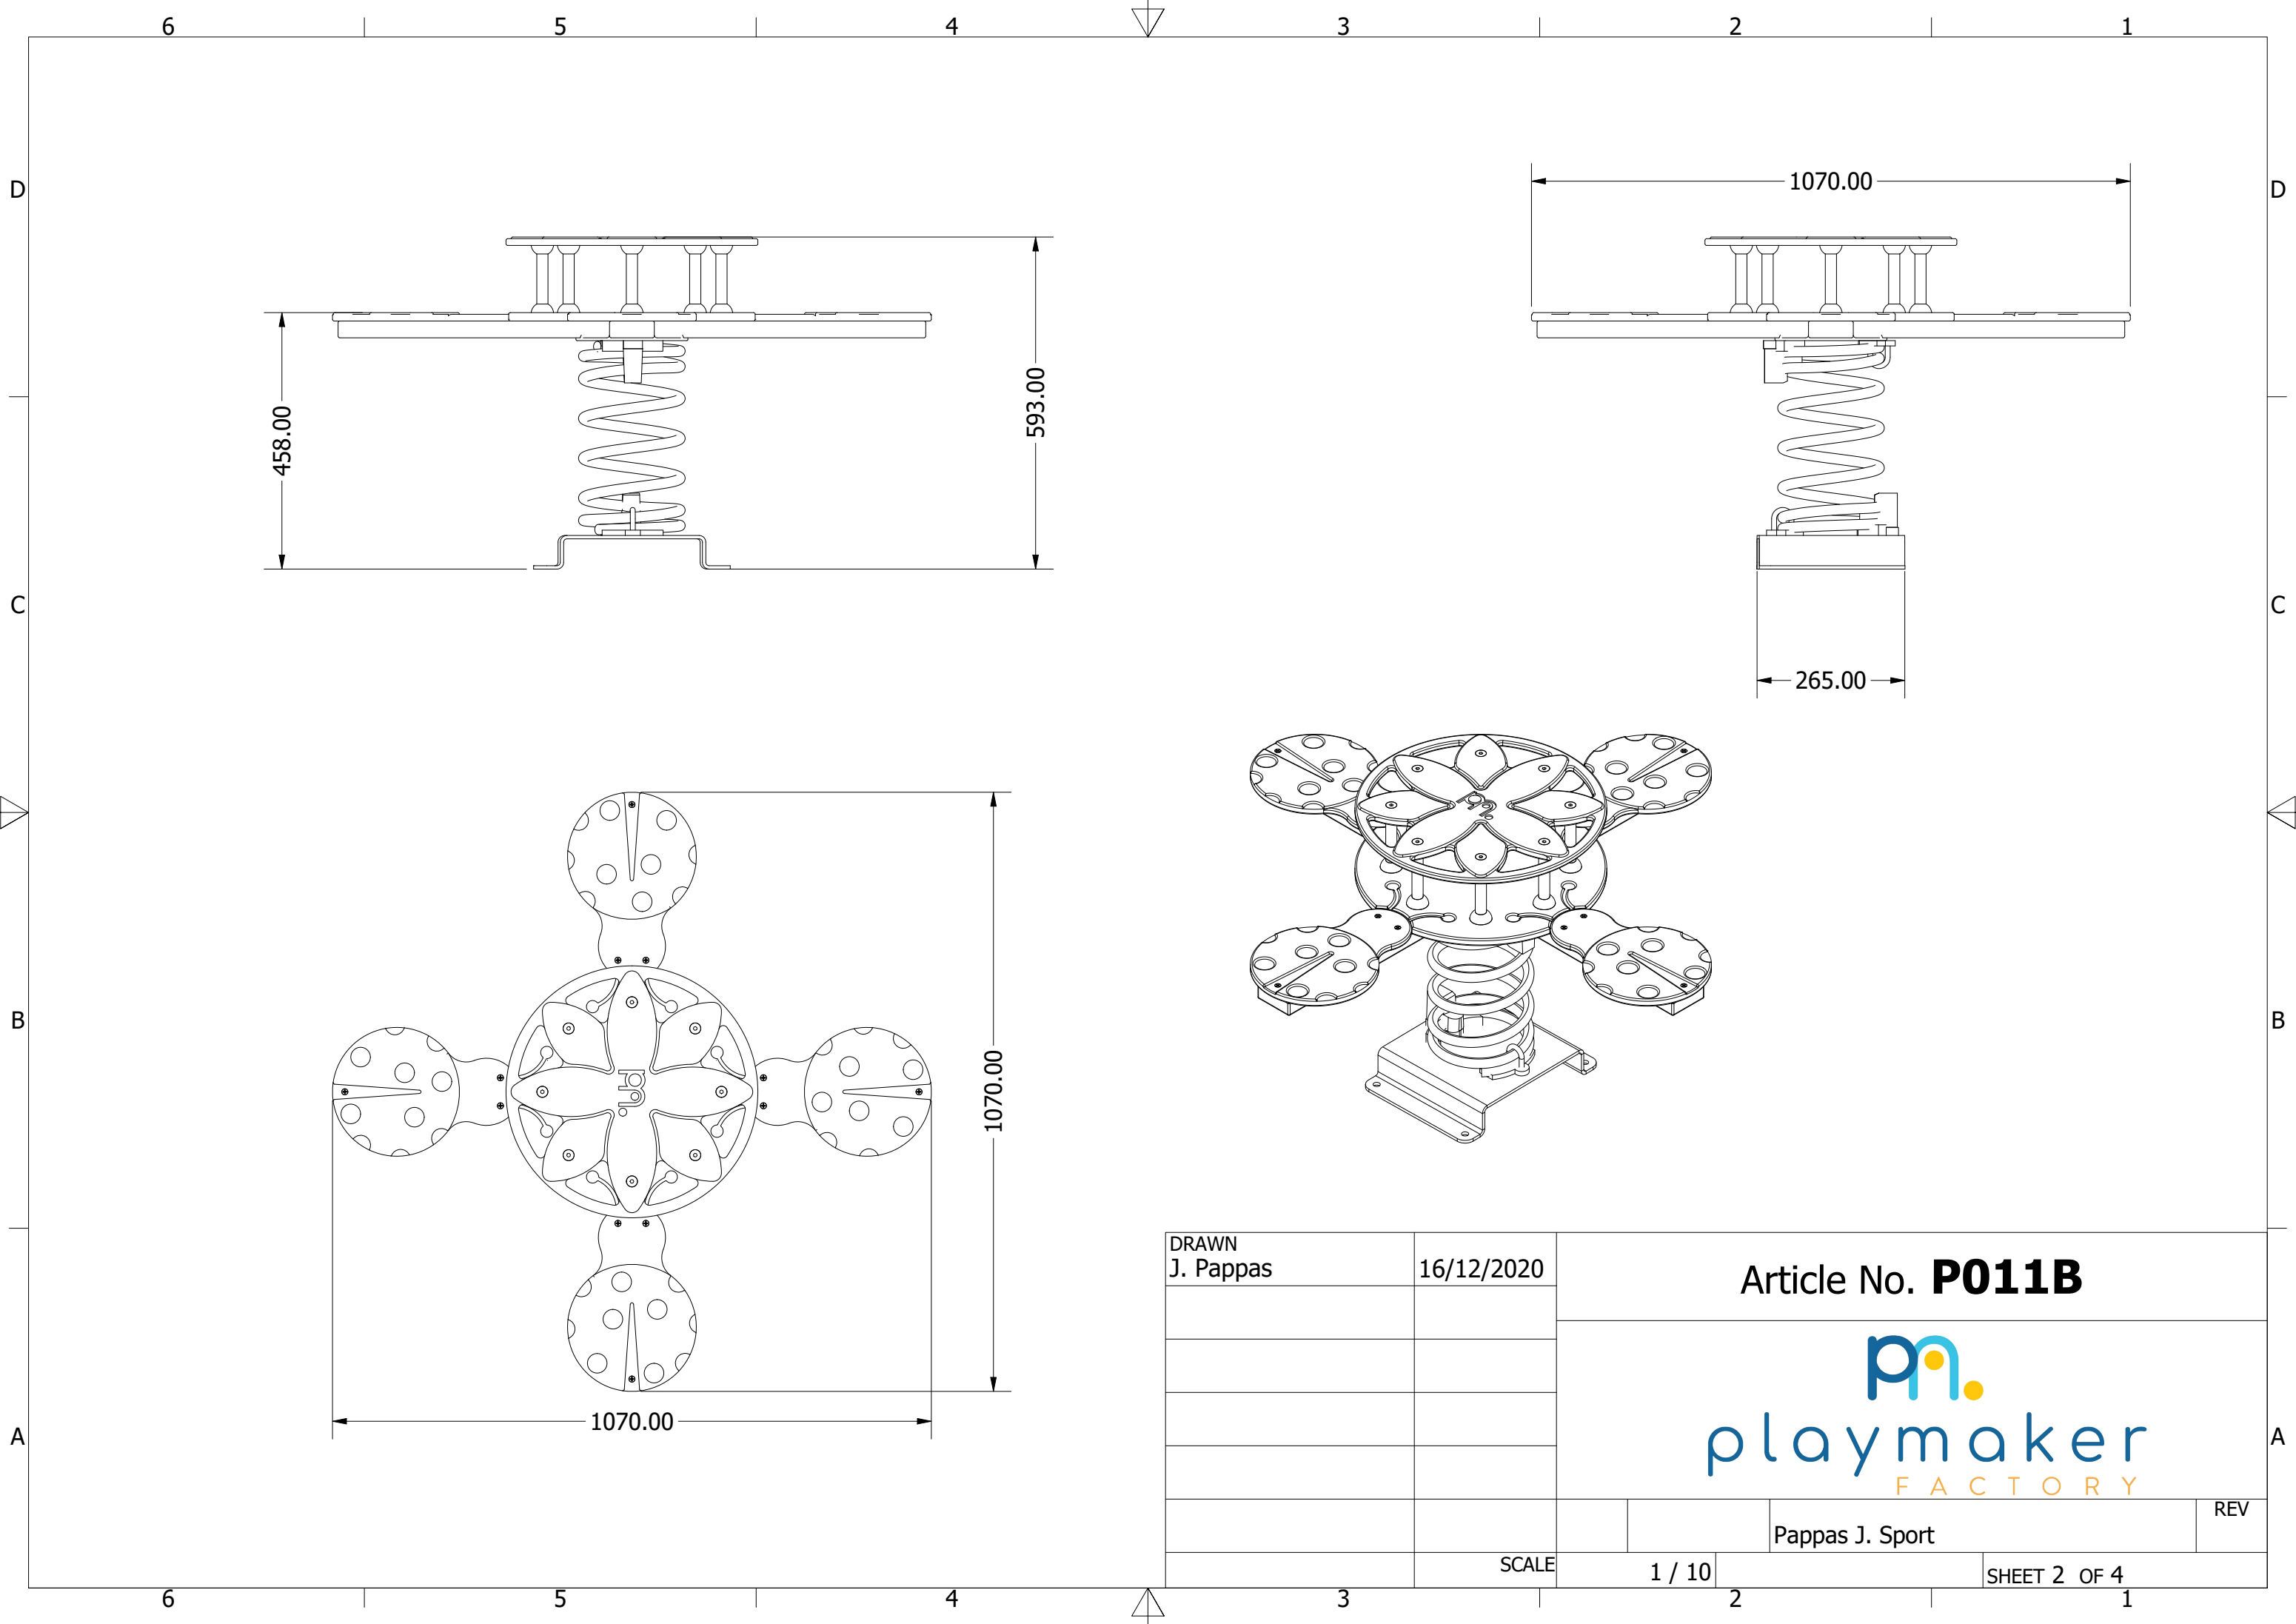

ΤΑΛΑΝΤΕΥΟΜΕΝΟΣ ΕΞΟΠΛΙΣΜΟΣ P011B

DRAWN J. Pappas	16/12/2020	Article No. P011B		
				
		Pappas J. Sport		REV
	SCALE	1 / 10	SHEET 1 OF 4	

DRAWN J. Pappas	16/12/2020	Article No. P011B	
			
		Pappas J. Sport	
		SCALE	1 / 10
		SHEET 2 OF 4	
			REV

PARTS LIST		
ITEM	QTY	PART NUMBER
1	1	ELA
2	1	11052019 04B
3	1	20122020 001
4	4	20122020 002
5	1	20122020 003
6	16	15092018 02tm
7	8	20122020 004
8	1	20122020 005
9	8	ANSI_IFI 535 - M10x1,5 x 60(1)
10	4	Screw GB_T 15856.2-2002 ST 6.3 X 38 B
11	8	Screw GB_T 15856.2-2002 ST 6.3 X 38

DRAWN J. Pappas	16/12/2020	Article No. P011B	
			
		Pappas J. Sport	
		REV	
	SCALE	1 / 10	SHEET 3 OF 4

Επιφάνεια πτώσης ~9m²

Επιφάνεια πτώσης

DRAWN J. Pappas	16/12/2020	Article No. P011B	
			
		Pappas J. Sport	REV
	SCALE	1 / 20	SHEET 4 OF 4