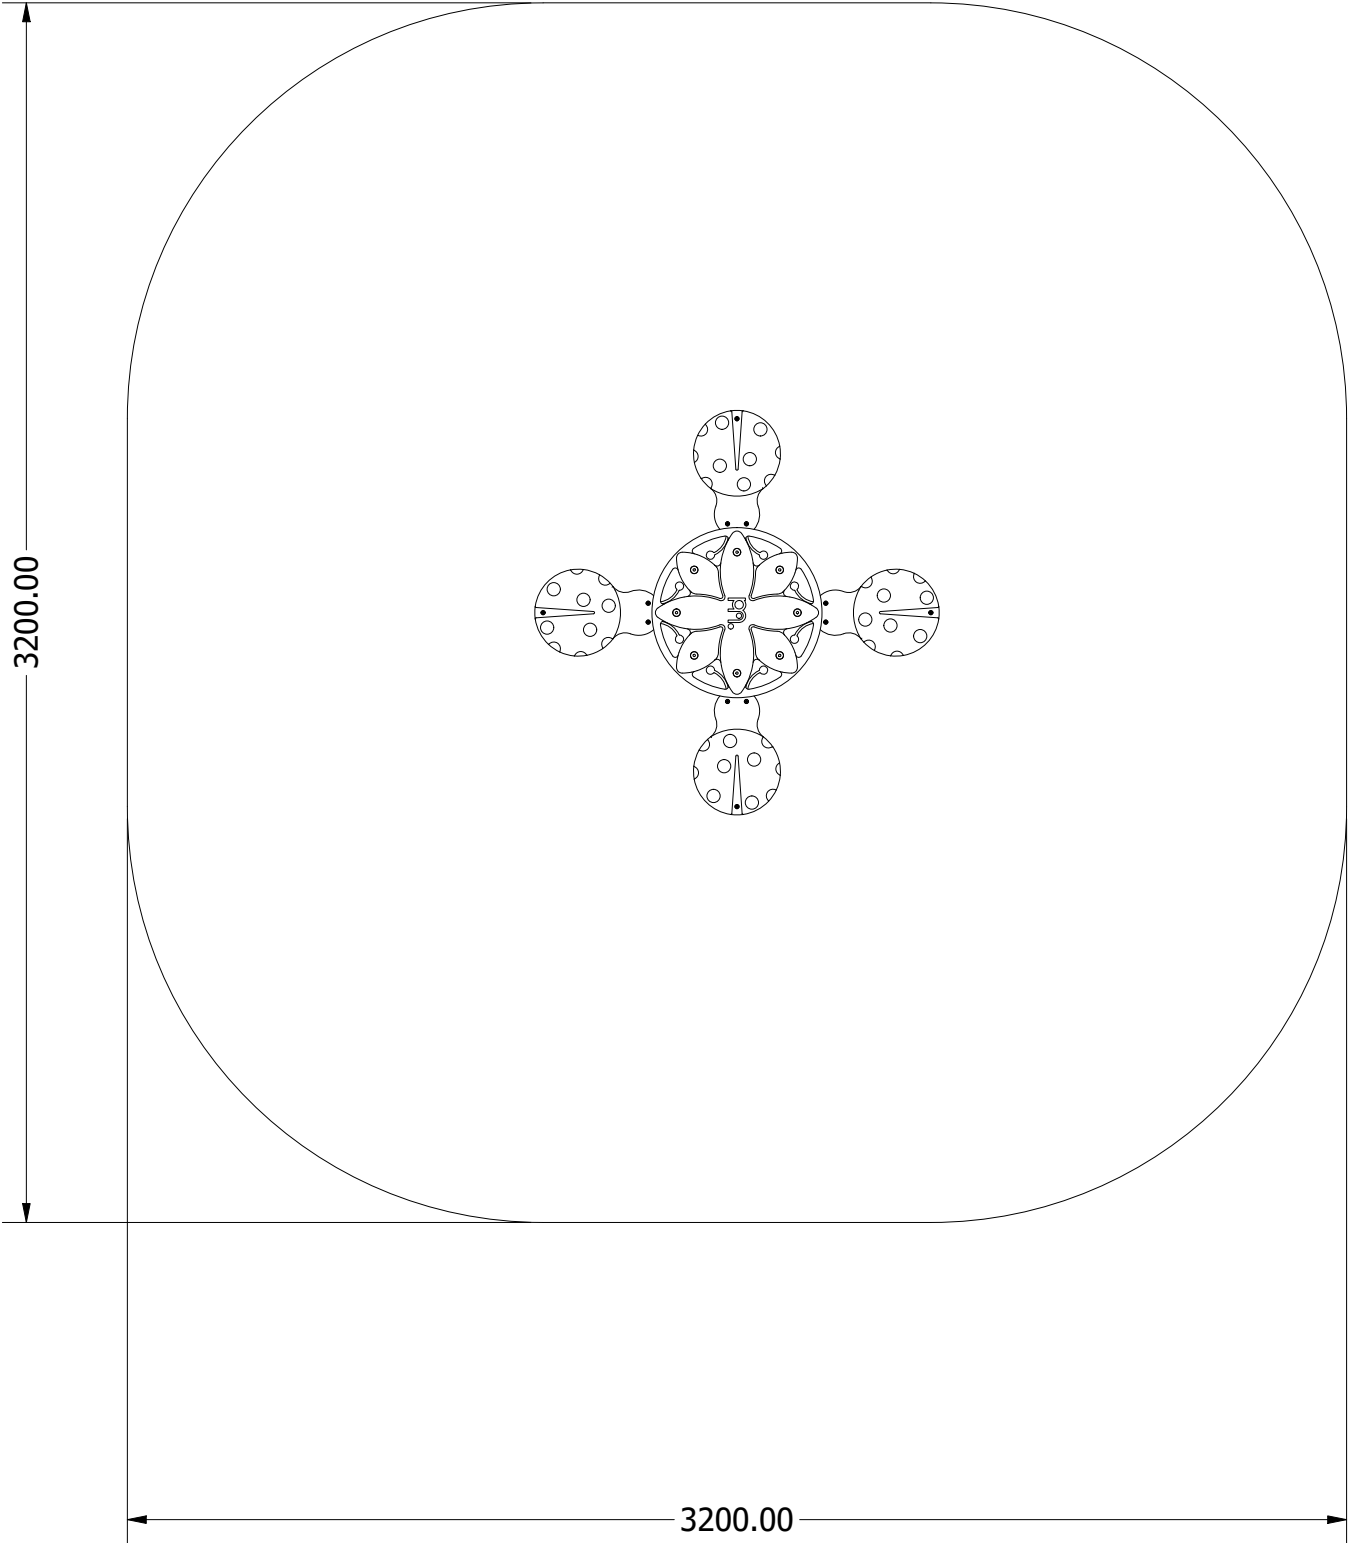

ΤΑΛΑΝΤΕΥΟΜΕΝΟΣ ΕΞΟΠΛΙΣΜΟΣ P011B

DRAWN J. Pappas	16/12/2020	Article No. P011B		
				
		Pappas J. Sport		REV
	SCALE	1 / 10	SHEET 1 OF 4	

DRAWN J. Pappas	16/12/2020	Article No. P011B	
			
		Pappas J. Sport	
		SCALE	1 / 10
		SHEET 2 OF 4	
			REV

PARTS LIST		
ITEM	QTY	PART NUMBER
1	1	ELA
2	1	11052019 04B
3	1	20122020 001
4	4	20122020 002
5	1	20122020 003
6	16	15092018 02tm
7	8	20122020 004
8	1	20122020 005
9	8	ANSI_IFI 535 - M10x1,5 x 60(1)
10	4	Screw GB_T 15856.2-2002 ST 6.3 X 38 B
11	8	Screw GB_T 15856.2-2002 ST 6.3 X 38

DRAWN J. Pappas	16/12/2020	Article No. P011B	
			
		Pappas J. Sport	
		REV	
	SCALE	1 / 10	SHEET 3 OF 4

Επιφάνεια πτώσης ~9m²

Επιφάνεια πτώσης

DRAWN J. Pappas	16/12/2020	Article No. P011B	
			
		Pappas J. Sport	REV
	SCALE	1 / 20	SHEET 4 OF 4