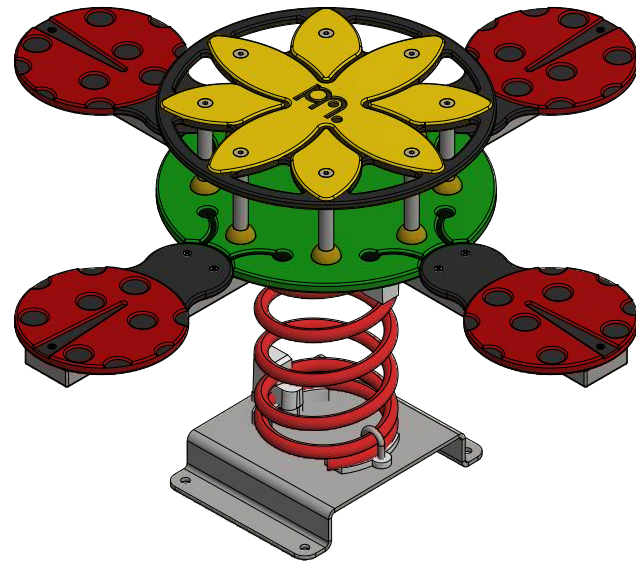

ΤΑΛΑΝΤΕΥΟΜΕΝΟΣ ΕΞΟΠΛΙΣΜΟΣ P011B

DRAWN J. Pappas	16/12/2020	Article No. P011B		
				
		Pappas J. Sport		REV
	SCALE	1 / 10	SHEET 1 OF 4	

DRAWN J. Pappas	16/12/2020	Article No. P011B	
			
		Pappas J. Sport	
		SCALE	1 / 10
		SHEET 2 OF 4	
			REV

PARTS LIST		
ITEM	QTY	PART NUMBER
1	1	ELA
2	1	11052019 04B
3	1	20122020 001
4	4	20122020 002
5	1	20122020 003
6	16	15092018 02tm
7	8	20122020 004
8	1	20122020 005
9	8	ANSI_IFI 535 - M10x1,5 x 60(1)
10	4	Screw GB_T 15856.2-2002 ST 6.3 X 38 B
11	8	Screw GB_T 15856.2-2002 ST 6.3 X 38

DRAWN J. Pappas	16/12/2020	Article No. P011B	
			
		Pappas J. Sport	
		REV	
	SCALE	1 / 10	SHEET 3 OF 4

Επιφάνεια πτώσης ~9m²

Επιφάνεια πτώσης

DRAWN J. Pappas	16/12/2020	Article No. P011B	
			
		Pappas J. Sport	REV
	SCALE	1 / 20	SHEET 4 OF 4