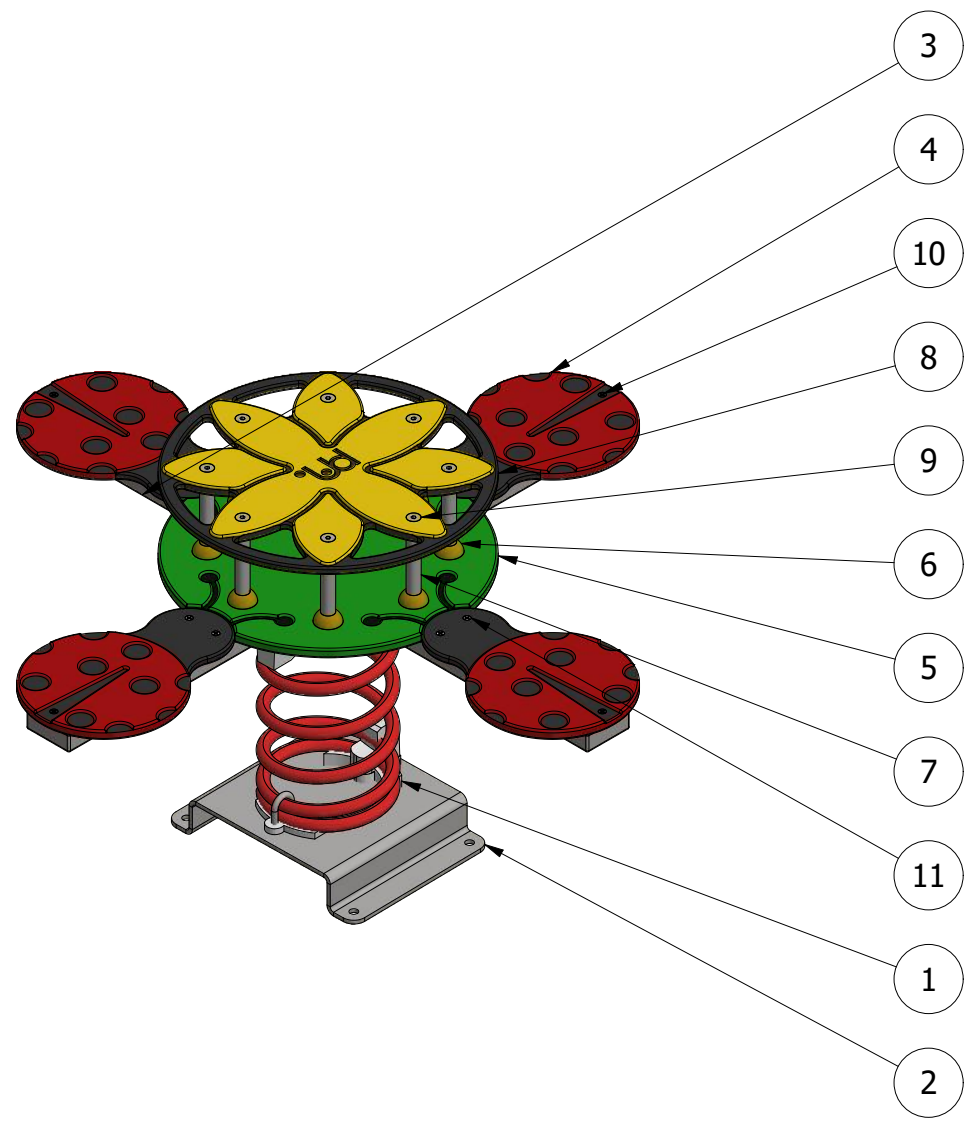

ΤΑΛΑΝΤΕΥΟΜΕΝΟΣ ΕΞΟΠΛΙΣΜΟΣ P011B

DRAWN J. Pappas	16/12/2020	Article No. P011B		
				
		Pappas J. Sport		REV
	SCALE	1 / 10	SHEET 1 OF 4	

DRAWN J. Pappas	16/12/2020	Article No. P011B	
			
		Pappas J. Sport	
		SCALE	1 / 10
		SHEET 2 OF 4	
			REV

PARTS LIST		
ITEM	QTY	PART NUMBER
1	1	ELA
2	1	11052019 04B
3	1	20122020 001
4	4	20122020 002
5	1	20122020 003
6	16	15092018 02tm
7	8	20122020 004
8	1	20122020 005
9	8	ANSI_IFI 535 - M10x1,5 x 60(1)
10	4	Screw GB_T 15856.2-2002 ST 6.3 X 38 B
11	8	Screw GB_T 15856.2-2002 ST 6.3 X 38

DRAWN J. Pappas	16/12/2020	Article No. P011B	
			
		Pappas J. Sport	
		REV	
	SCALE	1 / 10	SHEET 3 OF 4

Επιφάνεια πτώσης ~9m²

Επιφάνεια πτώσης

DRAWN J. Pappas	16/12/2020	Article No. P011B	
			
		Pappas J. Sport	REV
	SCALE	1 / 20	SHEET 4 OF 4